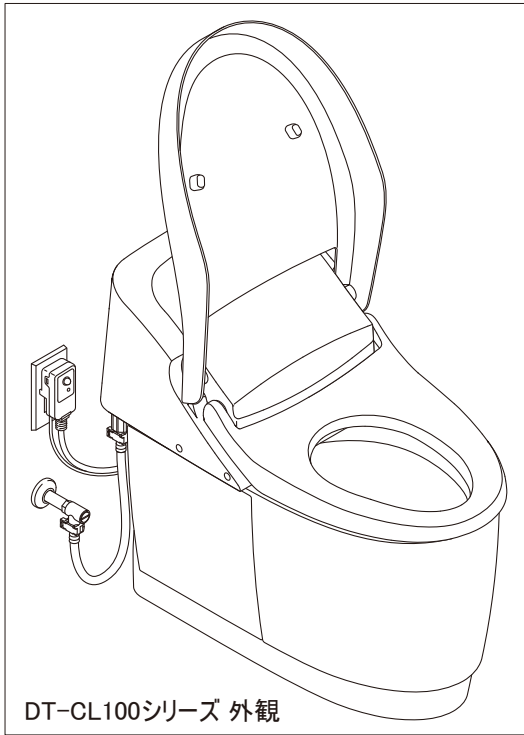

標準同梱品(壁リモコン)

インテリアリモコン仕様

便フタなし仕様

DT-CL100シリーズ 外観

DT-CH100シリーズ

床排水・床排水・リトイレ

床排水155Pタイプ

* シャワートイレ・暖房便座等は電化製品です。内部構造部品の分解修理(本体カバーを開けるなど)は安全確保のため、LIXIL修理受付センターに修理をご依頼ください。なお、内部構造部品の部品販売は行っておりませんのでご了承ください。また販売終了から長期経過している商品では、部品のない場合もありますのでご了承ください。