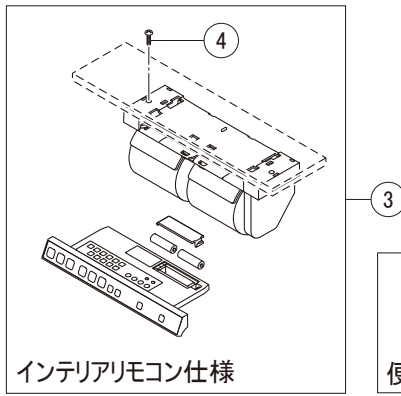

標準同梱品(壁リモコン)

インテリアリモコン仕様

便フタなし仕様

DT-CL100シリーズ 外観

DT-CH100シリーズ

床排水・床排水・リトイレ

床排水155Pタイプ

* シャワートイレ・暖房便座等は電化製品です。内部構造部品の分解修理(本体カバーを開けるなど)は安全確保のため、LIXIL修理受付センターに修理をご依頼ください。なお、内部構造部品の部品販売は行っておりませんのでご了承ください。また販売終了から長期経過している商品では、部品のない場合もありますのでご了承ください。