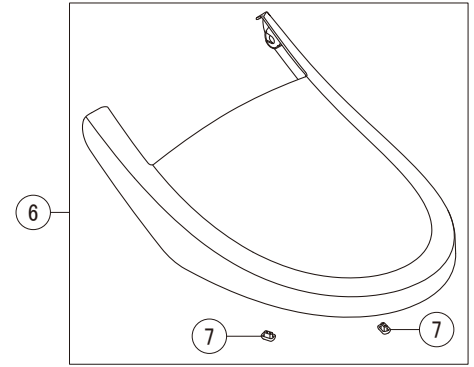

標準同梱品(壁リモコン)

インテリアリモコン仕様

便フタなし仕様

DT-CL100シリーズ 外観

DT-CH100シリーズ

床排水・床排水・リトイレ

床排水155Pタイプ

* シャワートイレ・暖房便座等は電化製品です。内部構造部品の分解修理(本体カバーを開けるなど)は安全確保のため、LIXIL修理受付センターに修理をご依頼ください。なお、内部構造部品の部品販売は行っておりませんのでご了承ください。また販売終了から長期経過している商品では、部品のない場合もありますのでご了承ください。