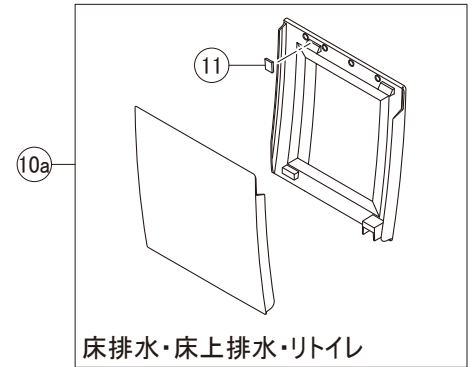

標準同梱品(壁リモコン)

インテリアリモコン仕様

便フタなし仕様

DT-CL100シリーズ 外観

DT-CH100シリーズ

床排水・床排水・リトイレ

床排水155Pタイプ

* シャワートイレ・暖房便座等は電化製品です。内部構造部品の分解修理(本体カバーを開けるなど)は安全確保のため、LIXIL修理受付センターに修理をご依頼ください。なお、内部構造部品の部品販売は行っておりませんのでご了承ください。また販売終了から長期経過している商品では、部品のない場合もありますのでご了承ください。