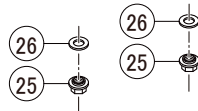

標準同梱品(壁リモコン)

インテリアリモコン仕様

便フタなし仕様

DT-CL100シリーズ 外観

DT-CH100シリーズ

床排水・床排水・リトイレ

床排水155Pタイプ

* シャワートイレ・暖房便座等は電化製品です。内部構造部品の分解修理(本体カバーを開けるなど)は安全確保のため、LIXIL修理受付センターに修理をご依頼ください。なお、内部構造部品の部品販売は行っておりませんのでご了承ください。また販売終了から長期経過している商品では、部品のない場合もありますのでご了承ください。