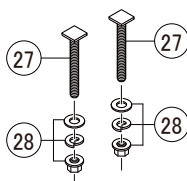

標準同梱品(壁リモコン)

インテリアリモコン仕様

便フタなし仕様

DT-CL100シリーズ 外観

DT-CH100シリーズ

床排水・床排水・リトイレ

床排水155Pタイプ

* シャワートイレ・暖房便座等は電化製品です。内部構造部品の分解修理(本体カバーを開けるなど)は安全確保のため、LIXIL修理受付センターに修理をご依頼ください。なお、内部構造部品の部品販売は行っておりませんのでご了承ください。また販売終了から長期経過している商品では、部品のない場合もありますのでご了承ください。