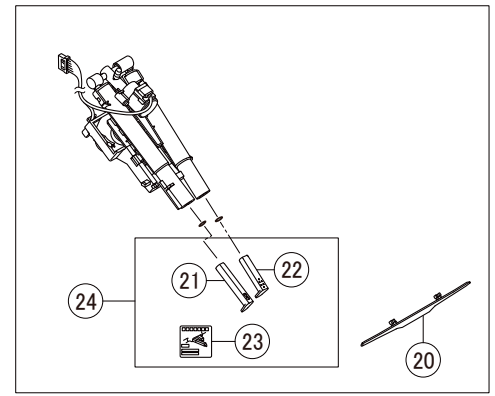

標準同梱品(壁リモコン)

インテリアリモコン仕様

便フタなし仕様

DT-CL100シリーズ 外観

DT-CH100シリーズ

床排水・床排水・リトイレ

床排水155Pタイプ

* シャワートイレ・暖房便座等は電化製品です。内部構造部品の分解修理(本体カバーを開けるなど)は安全確保のため、LIXIL修理受付センターに修理をご依頼ください。なお、内部構造部品の部品販売は行っておりませんのでご了承ください。また販売終了から長期経過している商品では、部品のない場合もありますのでご了承ください。