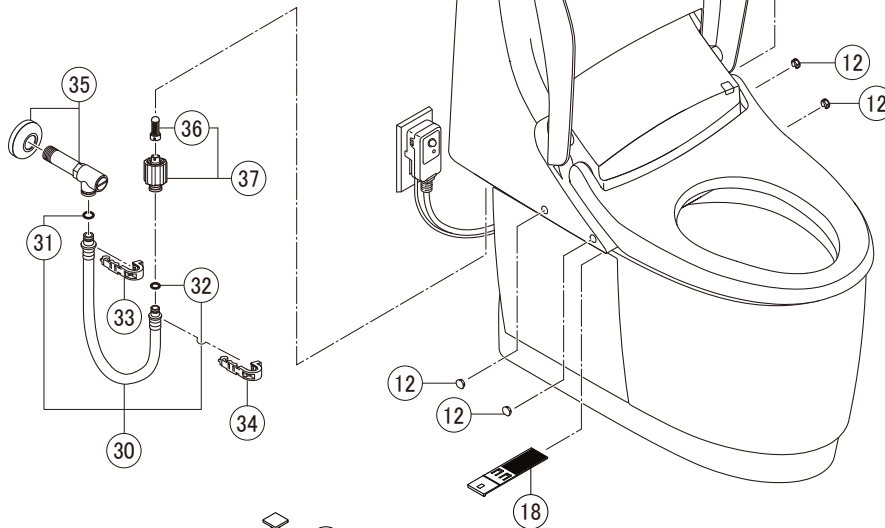

標準同梱品(壁リモコン)

インテリアリモコン仕様

便フタなし仕様

DT-CL100シリーズ 外観

DT-CH100シリーズ

床排水・床排水・リトイレ

床排水155Pタイプ

* シャワートイレ・暖房便座等は電化製品です。内部構造部品の分解修理(本体カバーを開けるなど)は安全確保のため、LIXIL修理受付センターに修理をご依頼ください。なお、内部構造部品の部品販売は行っておりませんのでご了承ください。また販売終了から長期経過している商品では、部品のない場合もありますのでご了承ください。