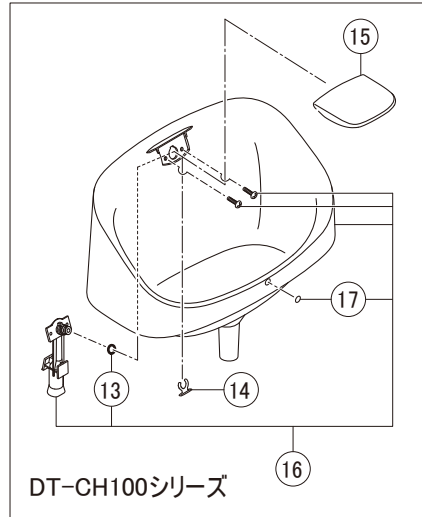

標準同梱品(壁リモコン)

インテリアリモコン仕様

便フタなし仕様

DT-CL100シリーズ 外観

DT-CH100シリーズ

床排水・床排水・リトイレ

床排水155Pタイプ

* シャワートイレ・暖房便座等は電化製品です。内部構造部品の分解修理(本体カバーを開けるなど)は安全確保のため、LIXIL修理受付センターに修理をご依頼ください。なお、内部構造部品の部品販売は行っておりませんのでご了承ください。また販売終了から長期経過している商品では、部品のない場合もありますのでご了承ください。