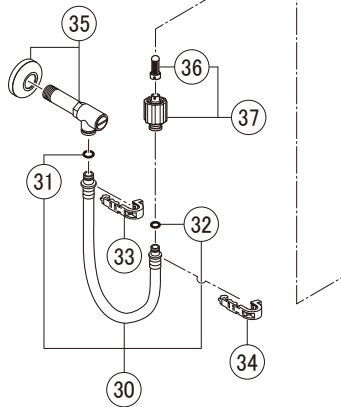

標準同梱品(壁リモコン)

インテリアリモコン仕様

便フタなし仕様

DT-CL100シリーズ 外観

DT-CH100シリーズ

床排水・床排水・リトイレ

床排水155Pタイプ

* シャワートイレ・暖房便座等は電化製品です。内部構造部品の分解修理(本体カバーを開けるなど)は安全確保のため、LIXIL修理受付センターに修理をご依頼ください。なお、内部構造部品の部品販売は行っておりませんのでご了承ください。また販売終了から長期経過している商品では、部品のない場合もありますのでご了承ください。