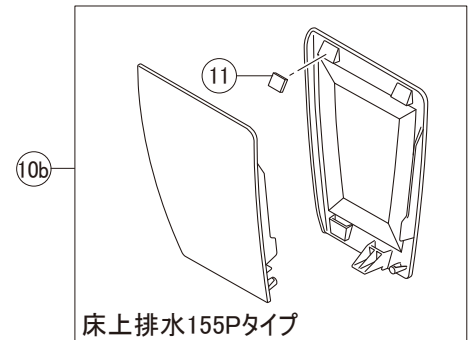

標準同梱品(壁リモコン)

インテリアリモコン仕様

便フタなし仕様

DT-CL100シリーズ 外観

DT-CH100シリーズ

床排水・床排水・リトイレ

床排水155Pタイプ

* シャワートイレ・暖房便座等は電化製品です。内部構造部品の分解修理(本体カバーを開けるなど)は安全確保のため、LIXIL修理受付センターに修理をご依頼ください。なお、内部構造部品の部品販売は行っておりませんのでご了承ください。また販売終了から長期経過している商品では、部品のない場合もありますのでご了承ください。