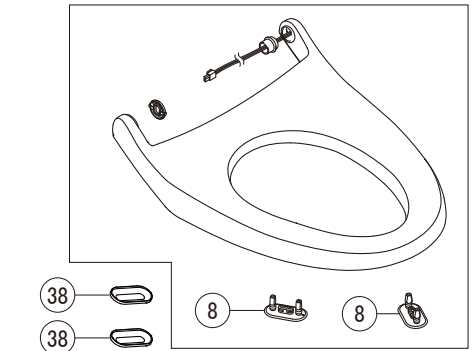

標準同梱品(壁リモコン)

インテリアリモコン仕様

便フタなし仕様

DT-CL100シリーズ 外観

DT-CH100シリーズ

床排水・床排水・リトイレ

床排水155Pタイプ

* シャワートイレ・暖房便座等は電化製品です。内部構造部品の分解修理(本体カバーを開けるなど)は安全確保のため、LIXIL修理受付センターに修理をご依頼ください。なお、内部構造部品の部品販売は行っておりませんのでご了承ください。また販売終了から長期経過している商品では、部品のない場合もありますのでご了承ください。