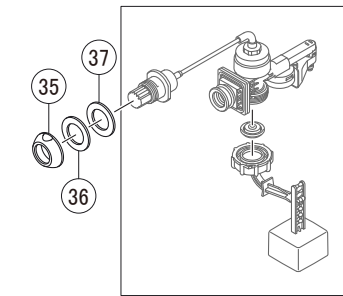

標準同梱品(壁リモコン)

インテリアリモコン仕様

手洗無

便フタなし仕様

手洗有

床排水・床上排水・リトイレ

床上排水155Pタイプ

* シャワートイレ・暖房便座等は電化製品です。内部構造部品の分解修理(本体カバーを開けるなど)は安全確保のため、LIXIL修理受付センターに修理をご依頼ください。なお、内部構造部品の部品販売は行っておりませんのでご了承ください。また販売終了から長期経過している商品では、部品のない場合もありますのでご了承ください。