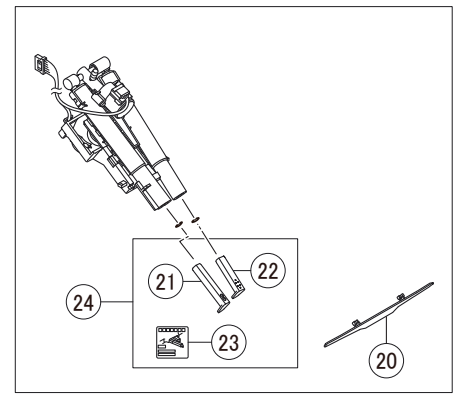

標準同梱品(壁リモコン)

インテリアリモコン仕様

手洗無

便フタなし仕様

手洗有

床排水・床上排水・リトイレ

床上排水155Pタイプ

* シャワートイレ・暖房便座等は電化製品です。内部構造部品の分解修理(本体カバーを開けるなど)は安全確保のため、LIXIL修理受付センターに修理をご依頼ください。なお、内部構造部品の部品販売は行っておりませんのでご了承ください。また販売終了から長期経過している商品では、部品のない場合もありますのでご了承ください。