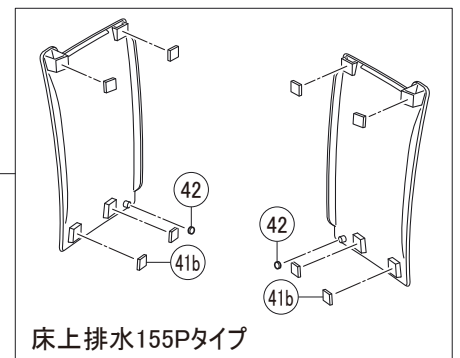

標準同梱品(壁リモコン)

インテリアリモコン仕様

手洗無

便フタなし仕様

手洗有

床排水・床上排水・リトイレ

床上排水155Pタイプ

* シャワートイレ・暖房便座等は電化製品です。内部構造部品の分解修理(本体カバーを開けるなど)は安全確保のため、LIXIL修理受付センターに修理をご依頼ください。なお、内部構造部品の部品販売は行っておりませんのでご了承ください。また販売終了から長期経過している商品では、部品のない場合もありますのでご了承ください。