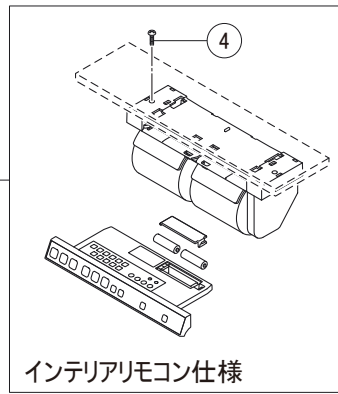

標準同梱品(壁リモコン)

インテリアリモコン仕様

手洗無

便フタなし仕様

手洗有

床排水・床上排水・リトイレ

床上排水155Pタイプ

* シャワートイレ・暖房便座等は電化製品です。内部構造部品の分解修理(本体カバーを開けるなど)は安全確保のため、LIXIL修理受付センターに修理をご依頼ください。なお、内部構造部品の部品販売は行っておりませんのでご了承ください。また販売終了から長期経過している商品では、部品のない場合もありますのでご了承ください。