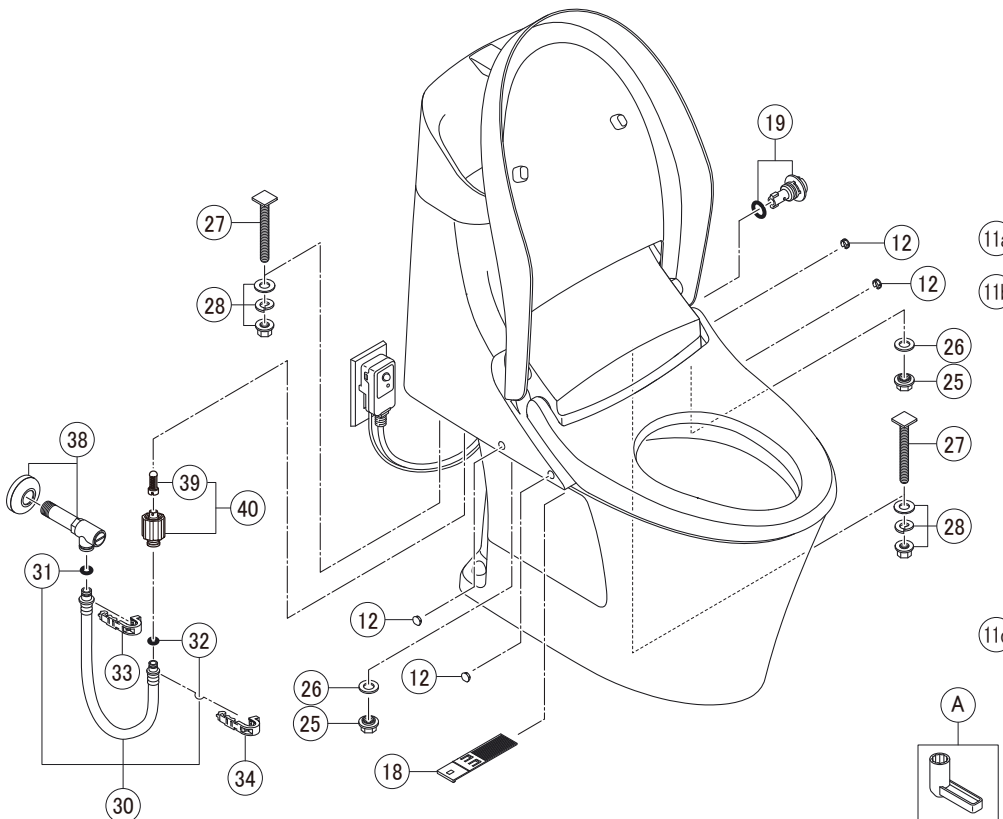

標準同梱品(壁リモコン)

インテリアリモコン仕様

手洗無

便フタなし仕様

手洗有

床排水・床上排水・リトイレ

床上排水155Pタイプ

* シャワートイレ・暖房便座等は電化製品です。内部構造部品の分解修理(本体カバーを開けるなど)は安全確保のため、LIXIL修理受付センターに修理をご依頼ください。なお、内部構造部品の部品販売は行っておりませんのでご了承ください。また販売終了から長期経過している商品では、部品のない場合もありますのでご了承ください。