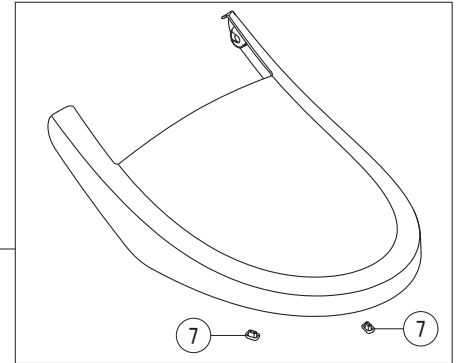

標準同梱品(壁リモコン)

インテリアリモコン仕様

手洗無

便フタなし仕様

手洗有

床排水・床上排水・リトイレ

床上排水155Pタイプ

* シャワートイレ・暖房便座等は電化製品です。内部構造部品の分解修理(本体カバーを開けるなど)は安全確保のため、LIXIL修理受付センターに修理をご依頼ください。なお、内部構造部品の部品販売は行っておりませんのでご了承ください。また販売終了から長期経過している商品では、部品のない場合もありますのでご了承ください。