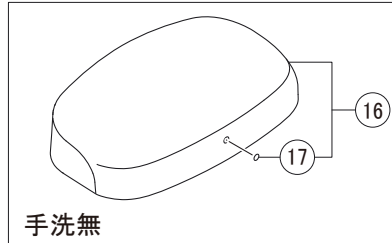

標準同梱品(壁リモコン)

インテリアリモコン仕様

手洗無

便フタなし仕様

手洗有

床排水・床上排水・リトイレ

床上排水155Pタイプ

* シャワートイレ・暖房便座等は電化製品です。内部構造部品の分解修理(本体カバーを開けるなど)は安全確保のため、LIXIL修理受付センターに修理をご依頼ください。なお、内部構造部品の部品販売は行っておりませんのでご了承ください。また販売終了から長期経過している商品では、部品のない場合もありますのでご了承ください。