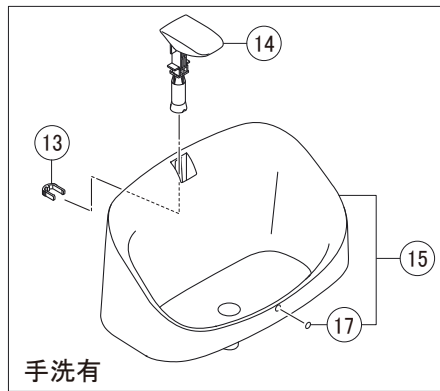

標準同梱品(壁リモコン)

インテリアリモコン仕様

手洗無

便フタなし仕様

手洗有

床排水・床上排水・リトイレ

床上排水155Pタイプ

* シャワートイレ・暖房便座等は電化製品です。内部構造部品の分解修理(本体カバーを開けるなど)は安全確保のため、LIXIL修理受付センターに修理をご依頼ください。なお、内部構造部品の部品販売は行っておりませんのでご了承ください。また販売終了から長期経過している商品では、部品のない場合もありますのでご了承ください。