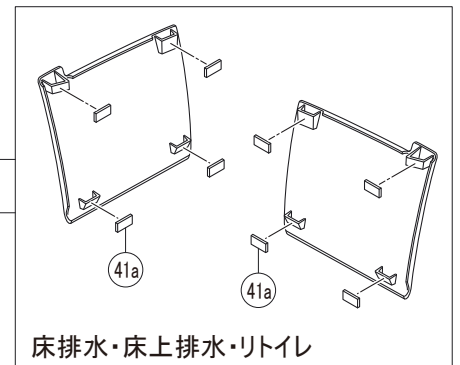

標準同梱品(壁リモコン)

インテリアリモコン仕様

手洗無

便フタなし仕様

手洗有

床排水・床上排水・リトイレ

床上排水155Pタイプ

* シャワートイレ・暖房便座等は電化製品です。内部構造部品の分解修理(本体カバーを開けるなど)は安全確保のため、LIXIL修理受付センターに修理をご依頼ください。なお、内部構造部品の部品販売は行っておりませんのでご了承ください。また販売終了から長期経過している商品では、部品のない場合もありますのでご了承ください。