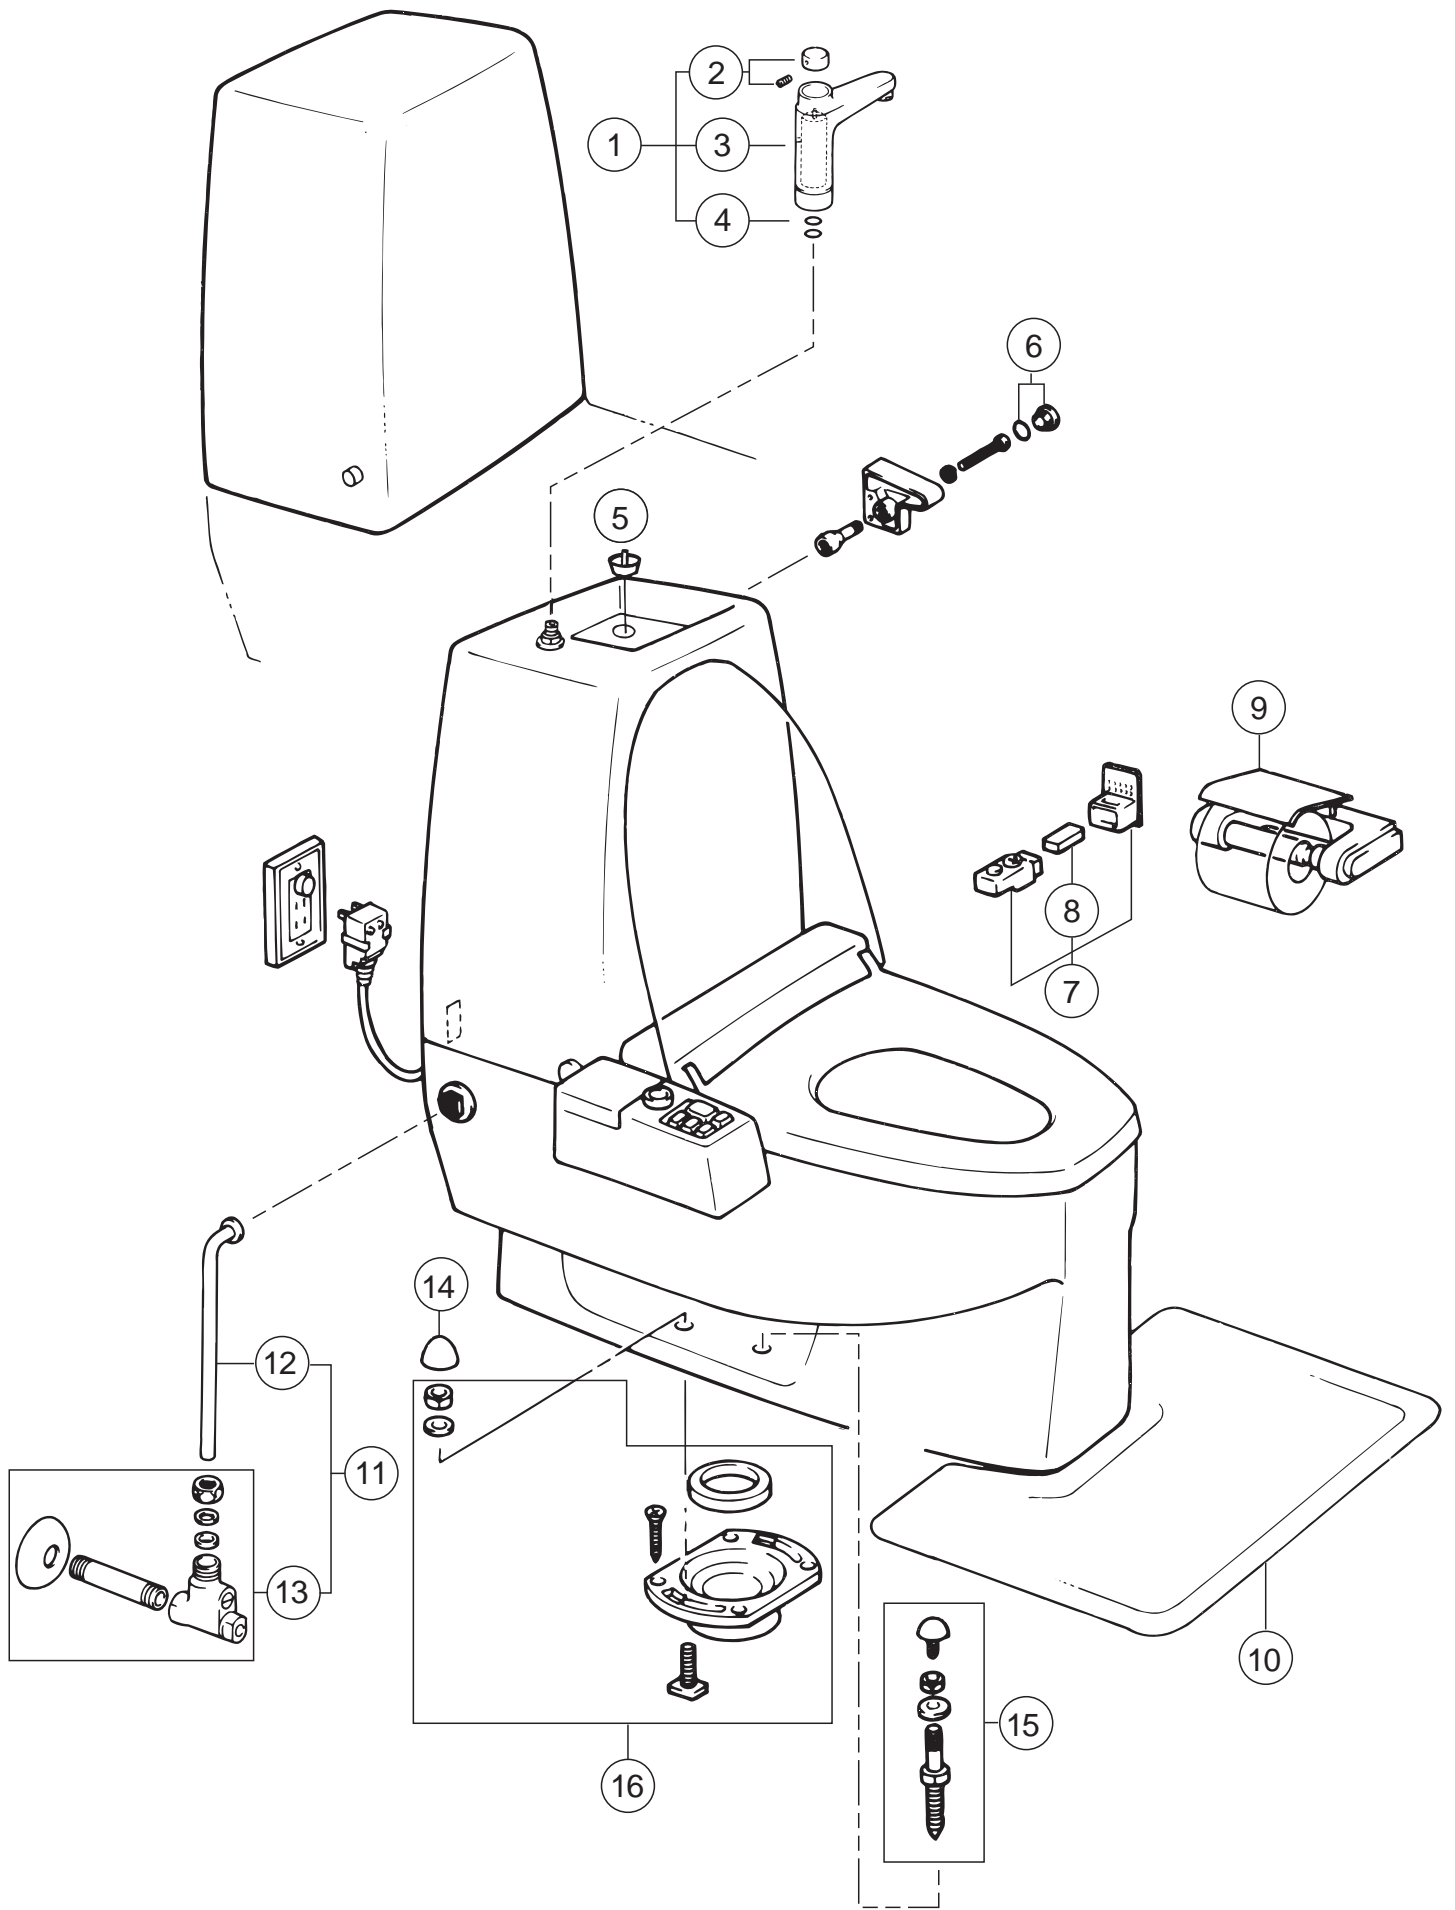

補修用性能部品供給終了のお知らせ

この商品は廃番後、既定の期間を経過しておりますので、
補修用性能部品の供給を終了させていただきました。

商品のお取替えをご検討ください。

* シャワートイレ・暖房便座等は電化製品です。内部構造部品の分解修理（本体カバーを開けるなど）は安全確保のため、LIXIL修理受付センターに修理をご依頼ください。なお、内部構造部品の部品販売は行っておりませんのでご了承ください。また販売終了から長期経過している商品では、部品のない場合もありますのでご了承ください。