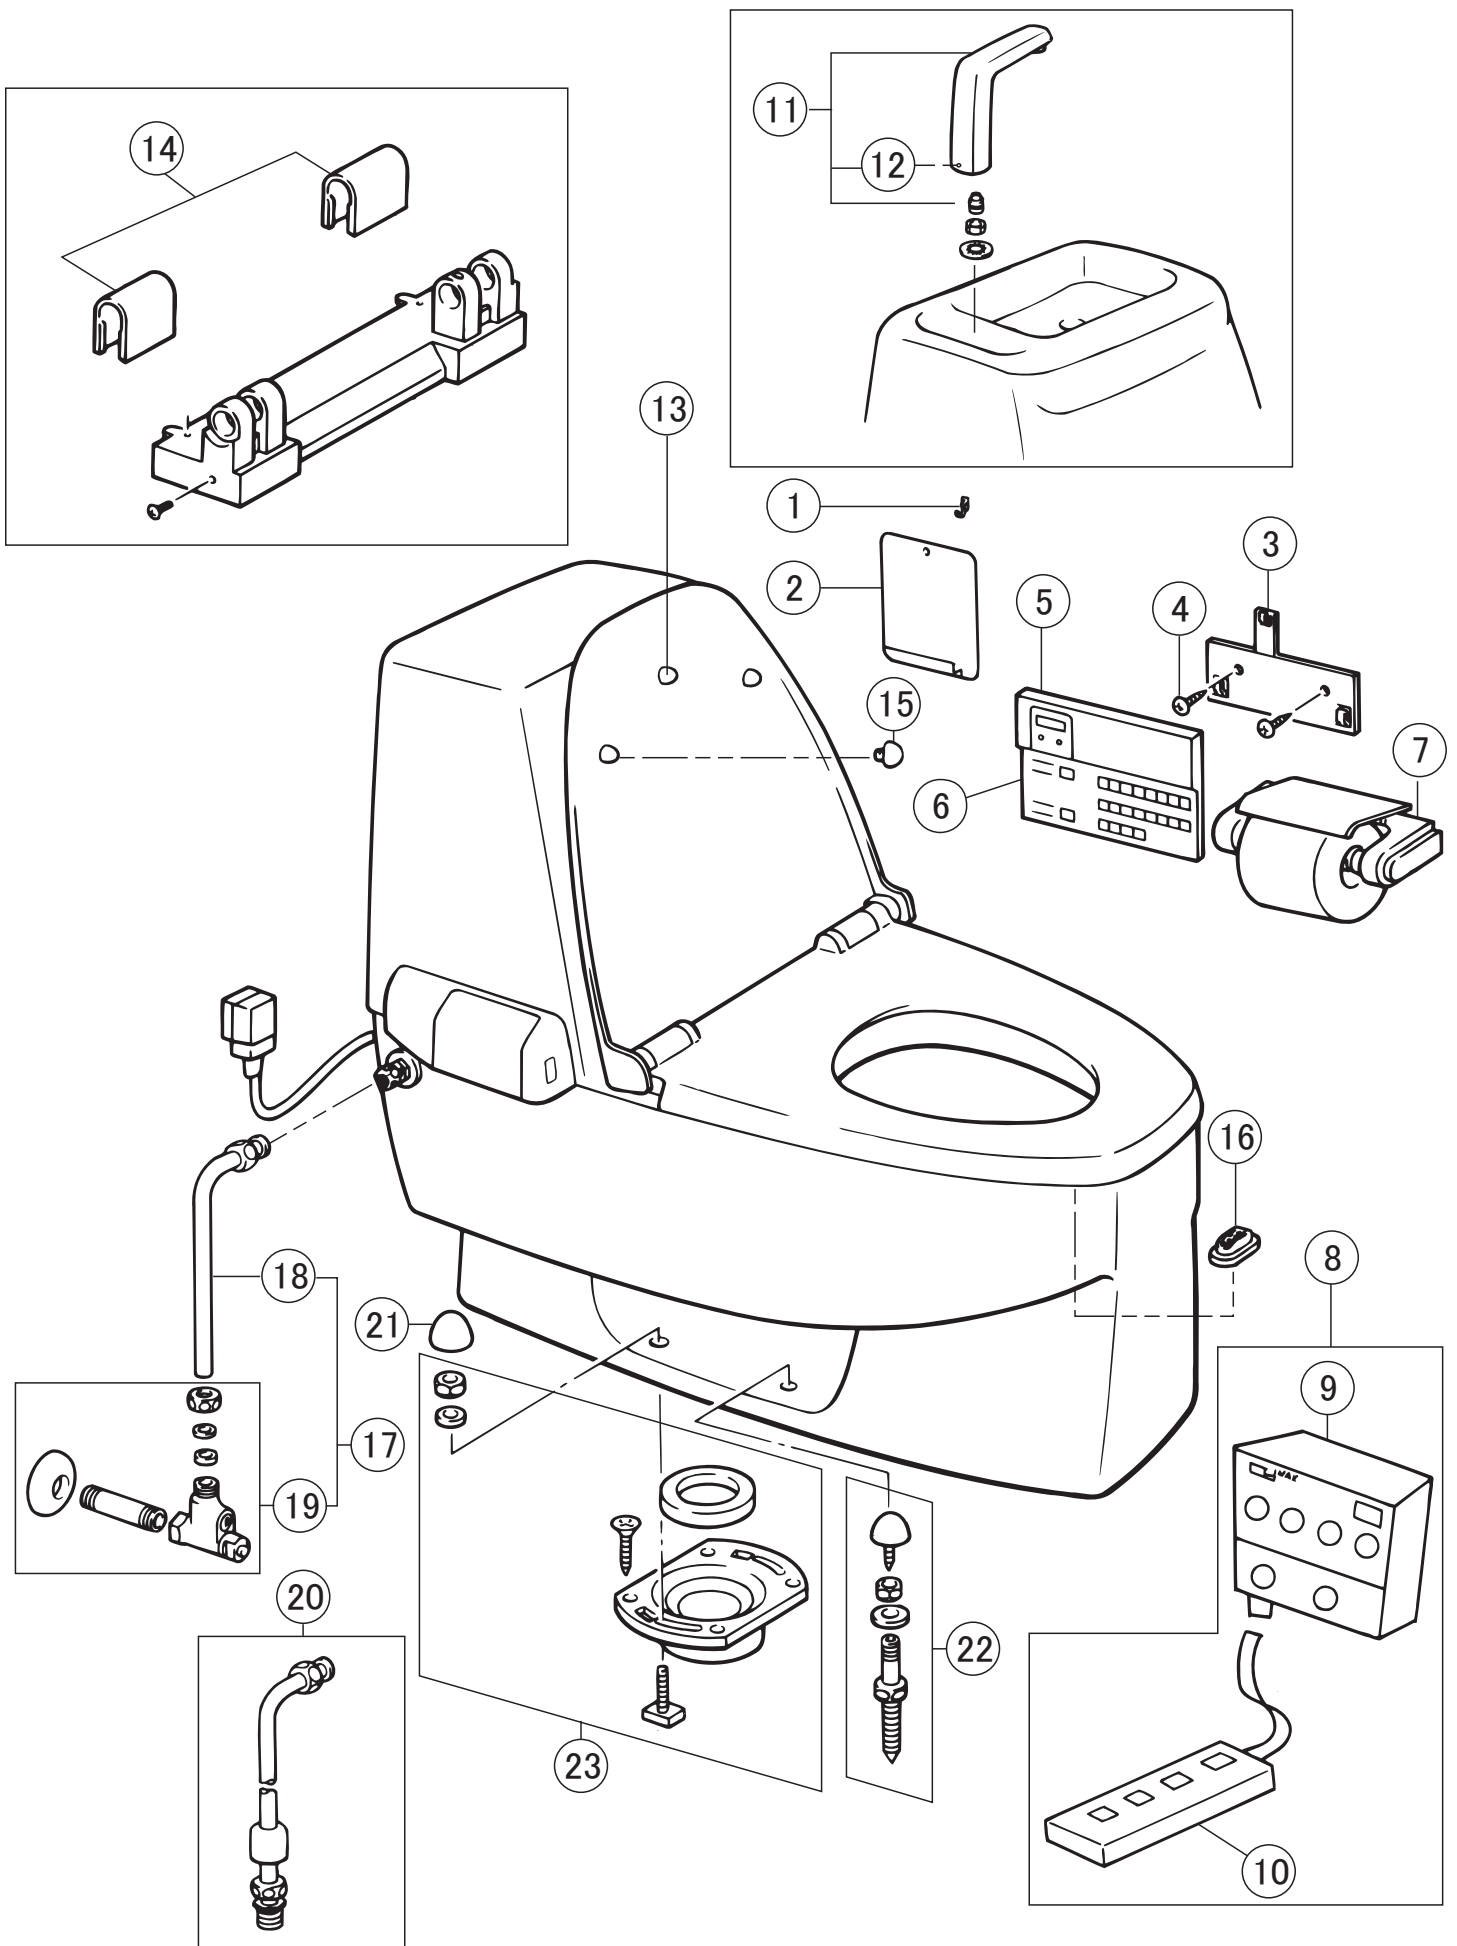

## 補修用性能部品供給終了のお知らせ

この商品は廃番後、既定の期間を経過しておりますので、  
補修用性能部品の供給を終了させていただきました。

商品のお取替えをご検討ください。

\*シャワートイレ・暖房便座等は電化製品です。内部構造部品の分解修理（本体カバーを開けるなど）は安全確保のため、LIXIL修理受付センターに修理をご依頼ください。なお、内部構造部品の部品販売は行っておりませんのでご了承ください。また販売終了から長期経過している商品では、部品のない場合もありますのでご了承願います。