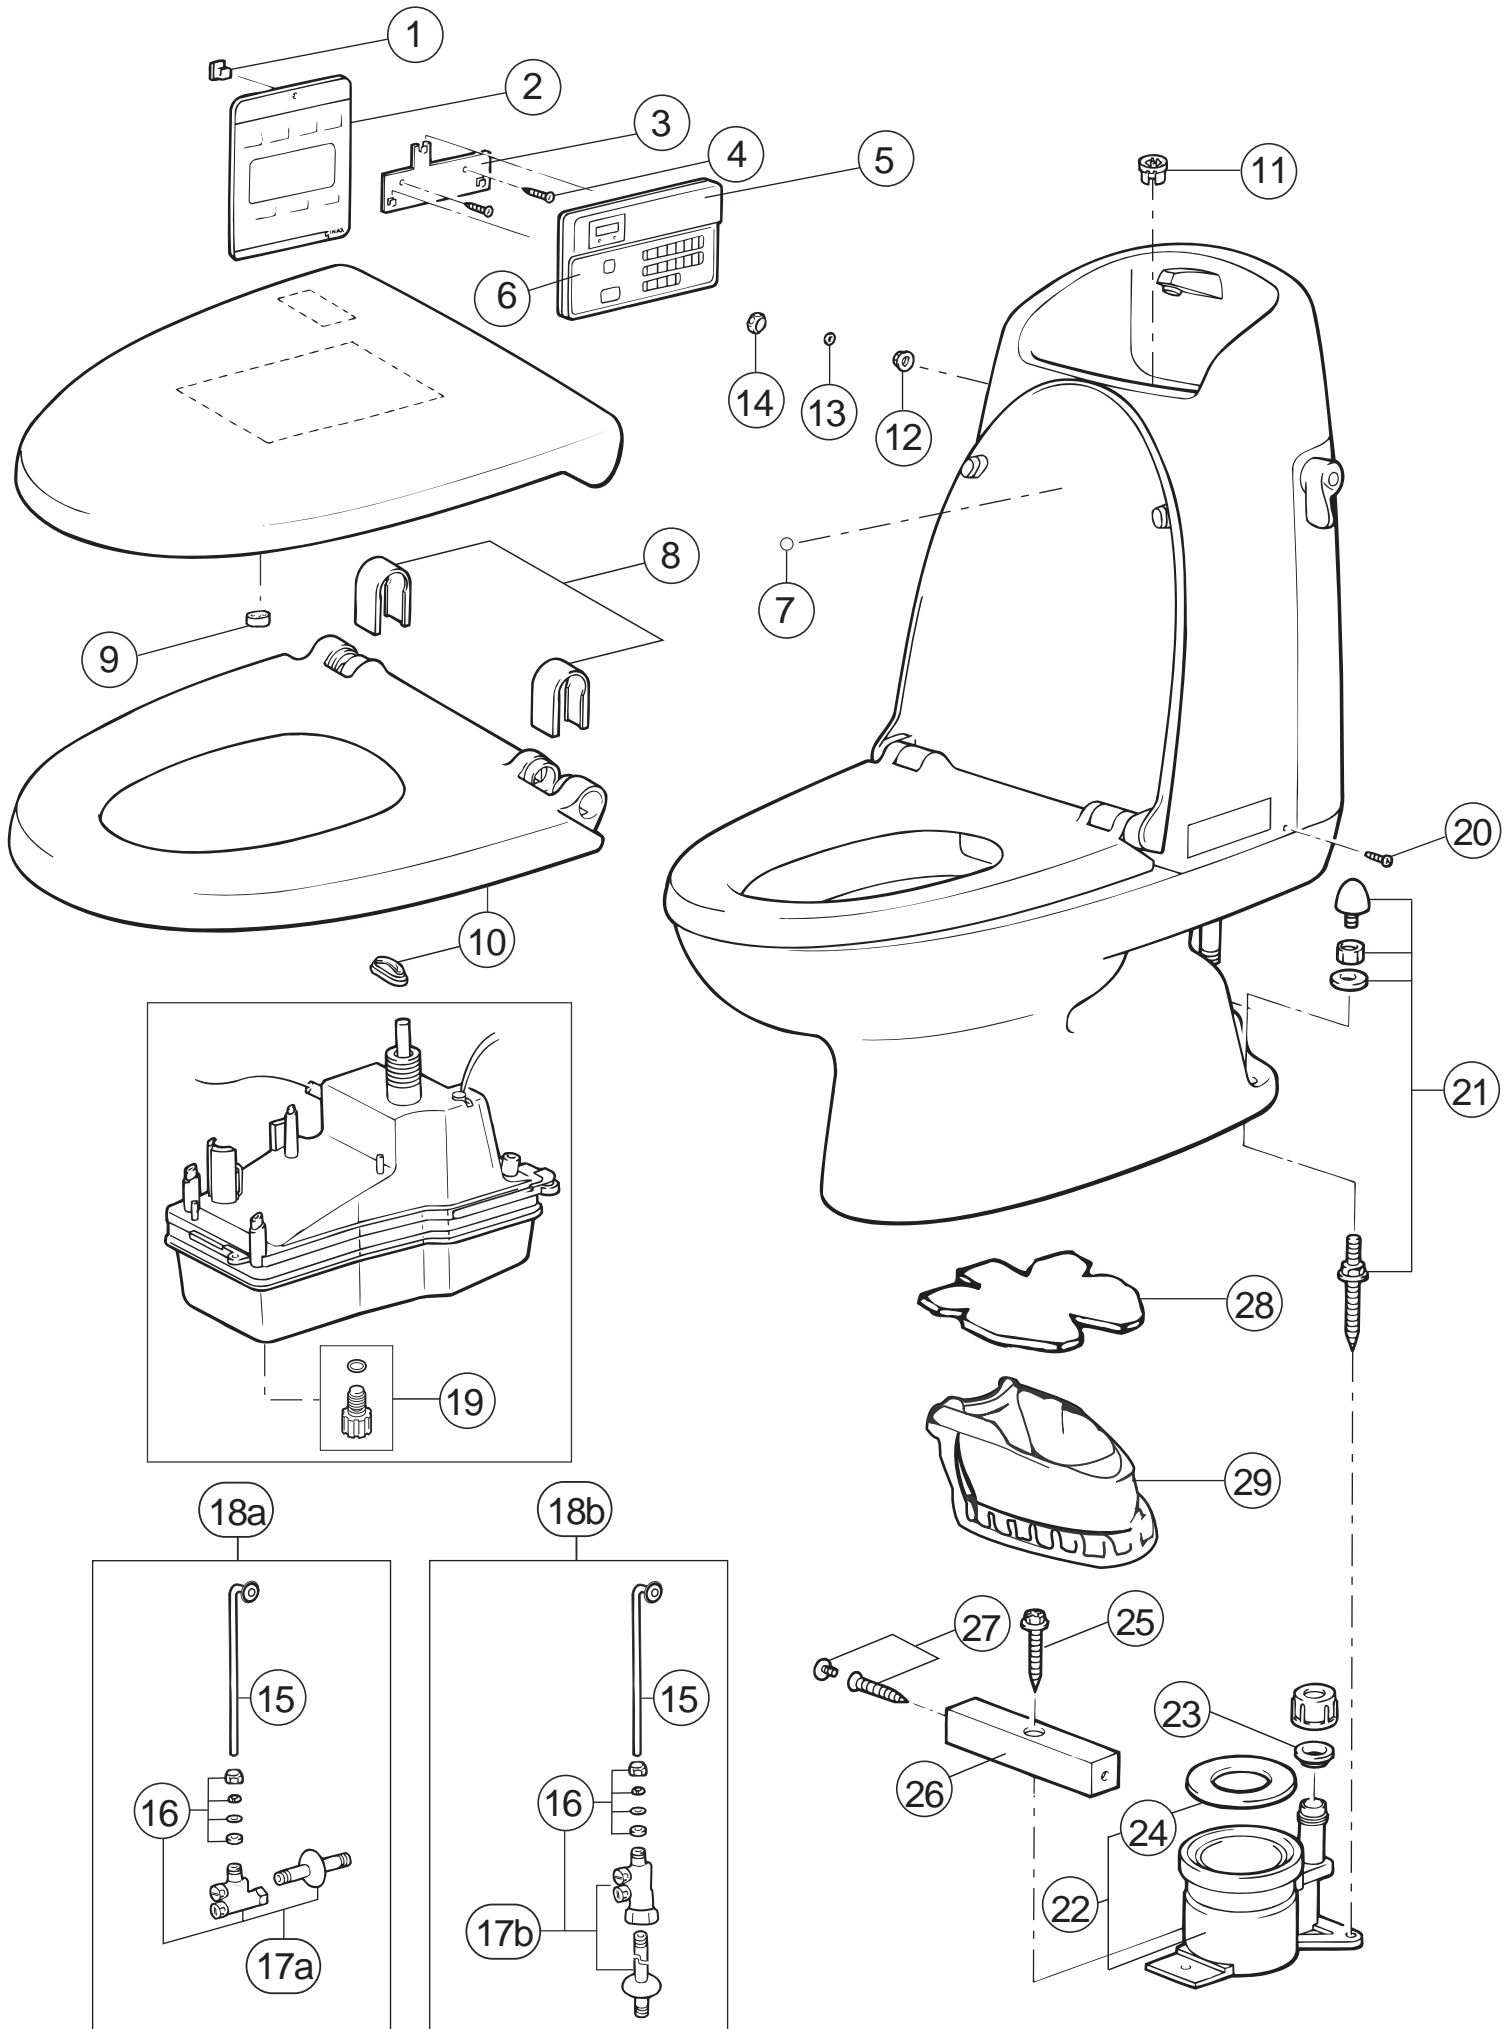

## 補修用性能部品供給終了のお知らせ

この商品は廃番後、既定の期間を経過しておりますので、  
補修用性能部品の供給を終了させていただきました。

商品のお取替えをご検討ください。

\*シャワートイレ・暖房便座等は電化製品です。内部構造部品の分解修理（本体カバーを開けるなど）は安全確保のため、LIXIL修理受付センターに修理をご依頼ください。なお、内部構造部品の部品販売は行っておりませんのでご了承ください。また販売終了から長期経過している商品では、部品のない場合もありますのでご了承ください。