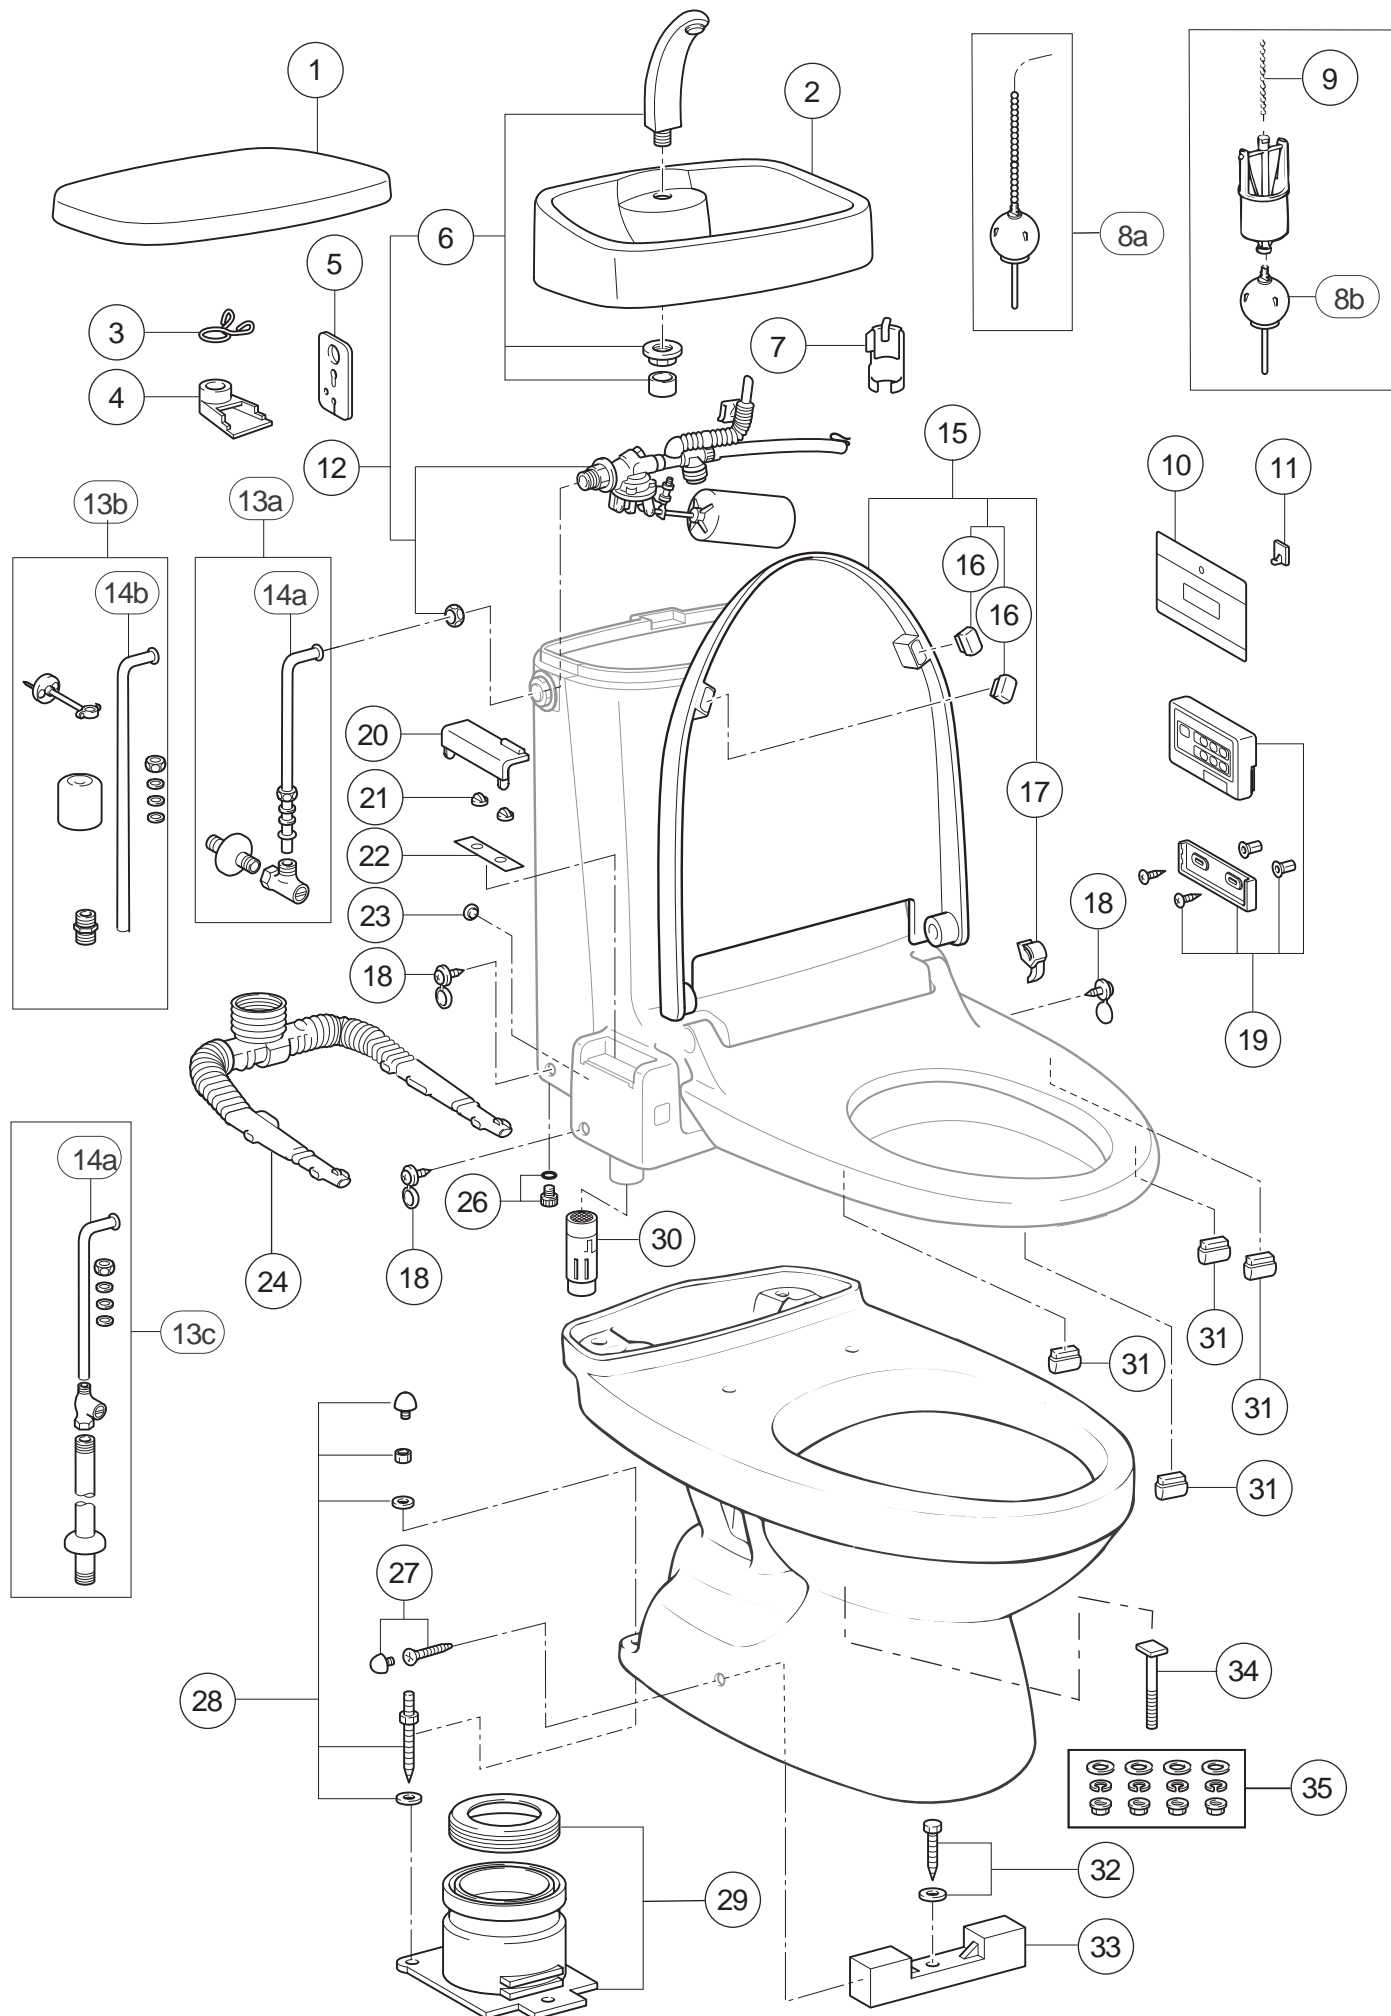

補修用性能部品供給終了のお知らせ

この商品は廃番後、既定の期間を経過しておりますので、
補修用性能部品の供給を終了させていただきました。

商品のお取替えをご検討ください。

*シャワートイレ・暖房便座等は電化製品です。内部構造部品の分解修理（本体カバーを開けるなど）は安全確保のため、LIXIL修理受付センターに修理をご依頼ください。なお、内部構造部品の部品販売は行っておりませんのでご了承ください。また販売終了から長期経過している商品では、部品のない場合もありますのでご了承ください。