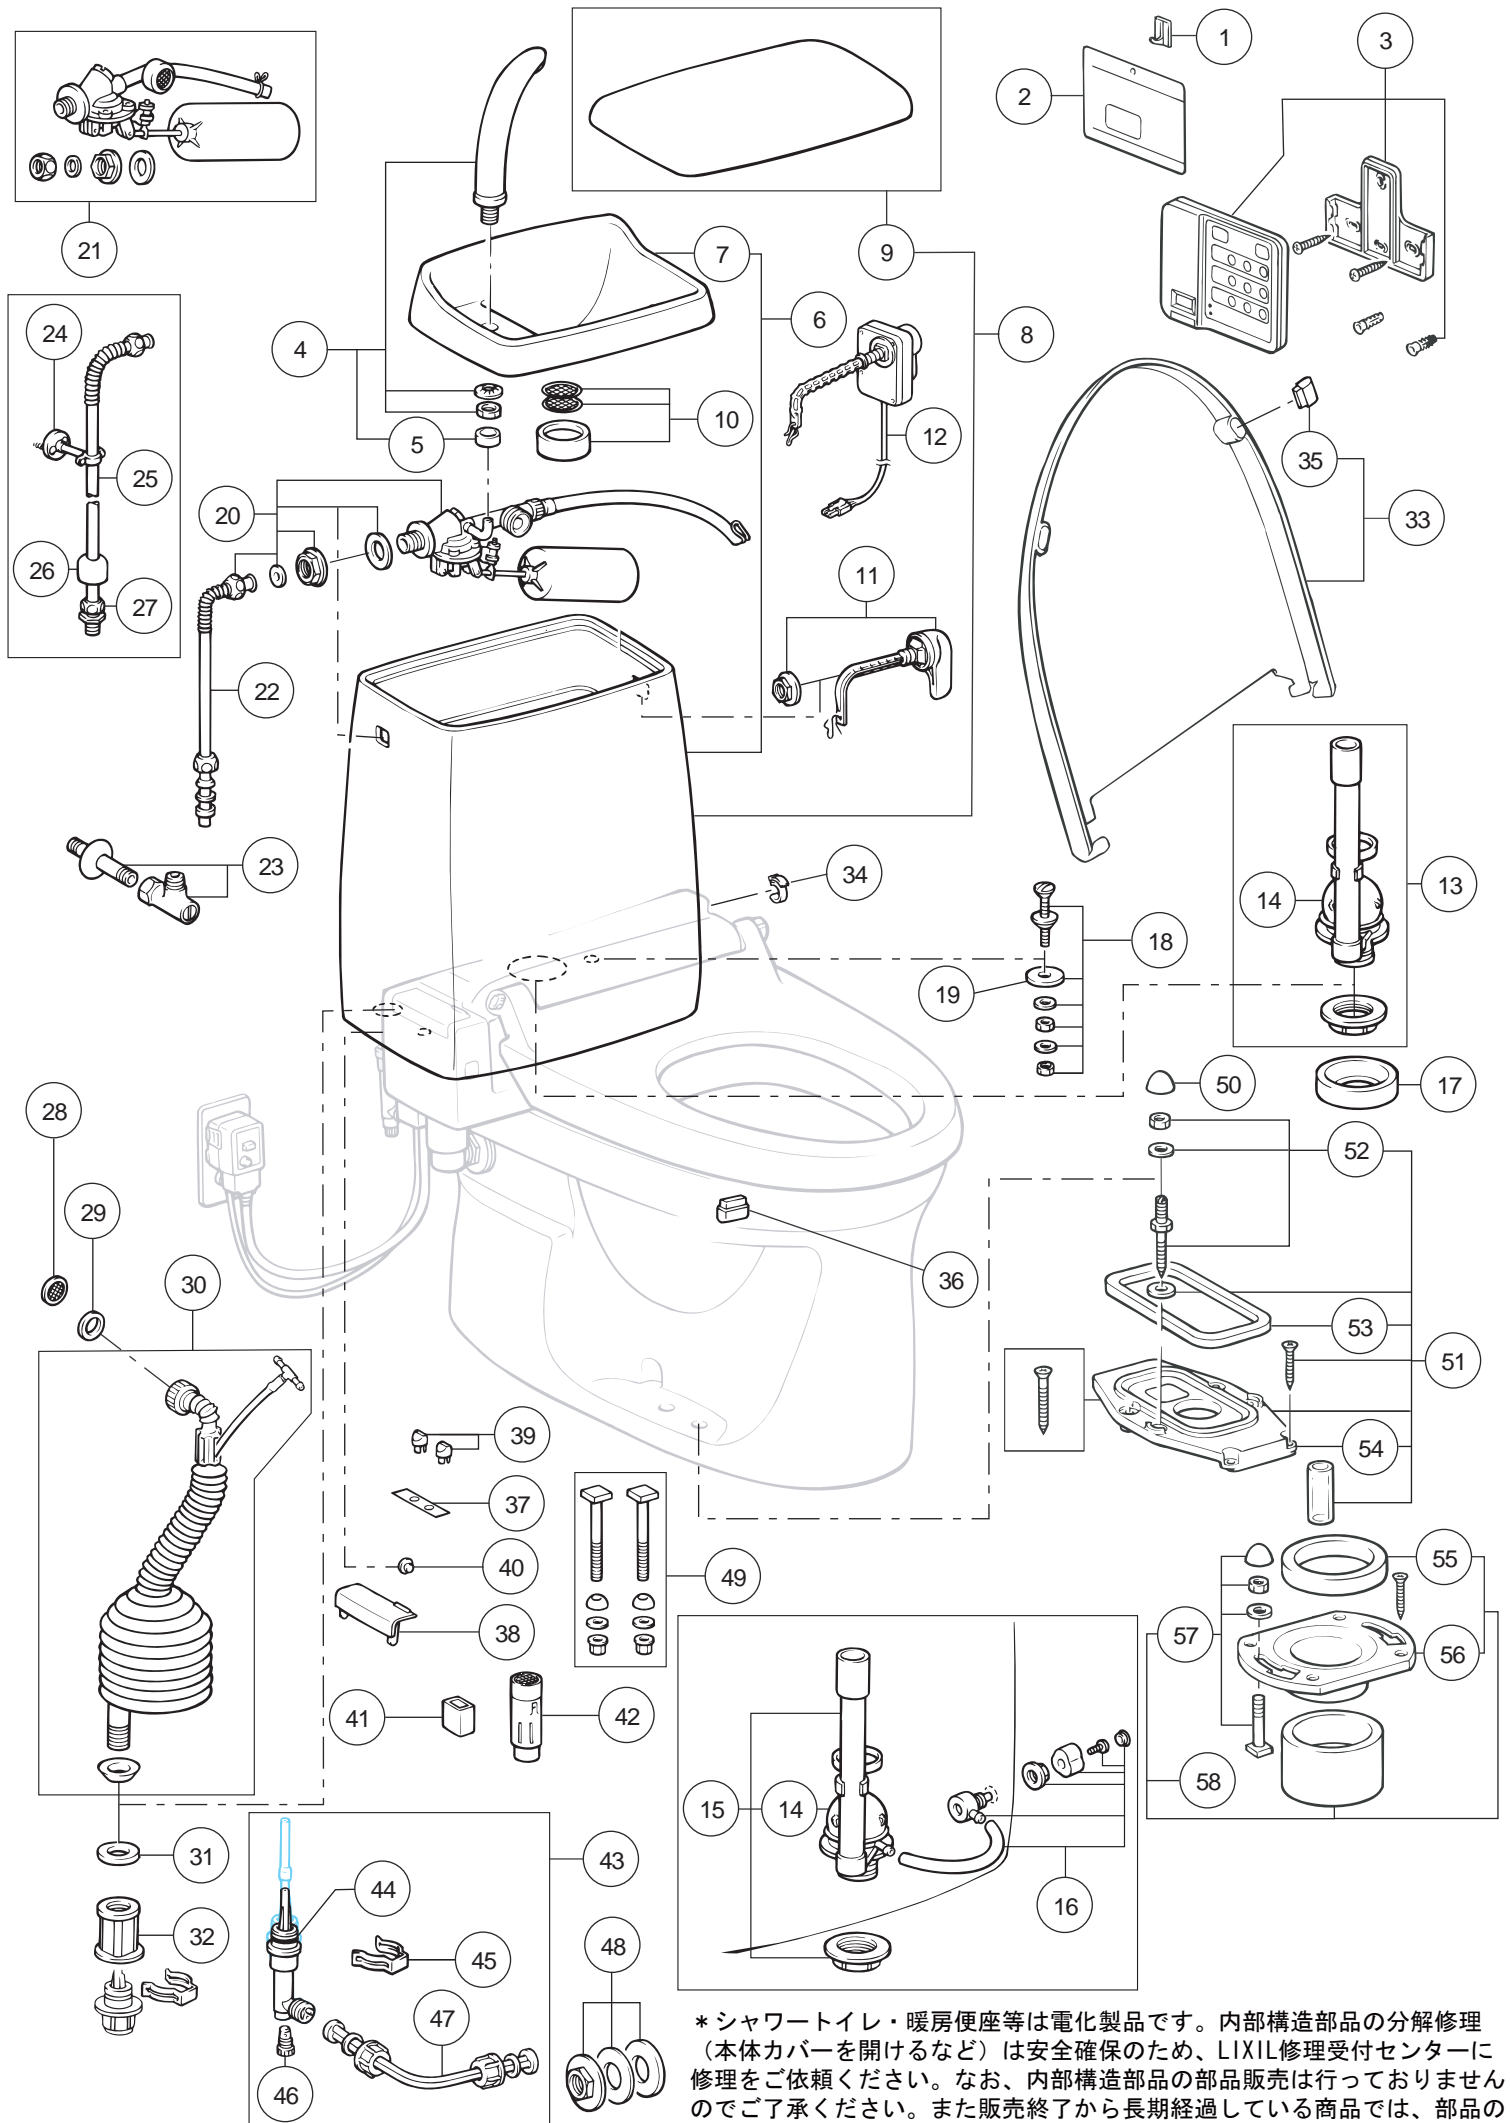

補修用性能部品供給終了のお知らせ

この商品は廃番後、既定の期間を経過しておりますので、
補修用性能部品の供給を終了させていただきました。

商品のお取替えをご検討ください。

*シャワートイレ・暖房便座等は電化製品です。内部構造部品の分解修理（本体カバーを開けるなど）は安全確保のため、LIXIL修理受付センターに修理をご依頼ください。なお、内部構造部品の部品販売は行っておりませんのでご了承ください。また販売終了から長期経過している商品では、部品のない場合もありますのでご了承ください。