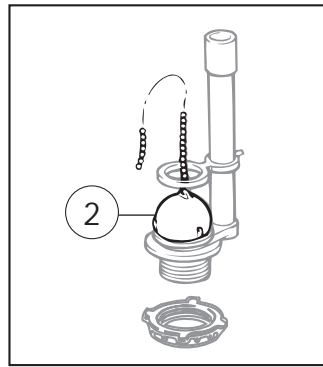

補修用性能部品供給終了のお知らせ

この商品は廃番後、既定の期間を経過しておりますので、
補修用性能部品の供給を終了させていただきました。

商品のお取替えをご検討ください。

*シャワートイレ・暖房便座等は電化製品です。内部構造部品の分解修理（本体カバーを開けるなど）は安全確保のため、LIXIL修理受付センターに修理をご依頼ください。なお、内部構造部品の部品販売は行っておりませんのでご了承ください。また販売終了から長期経過している商品では、部品のない場合もありますのでご了承ください。