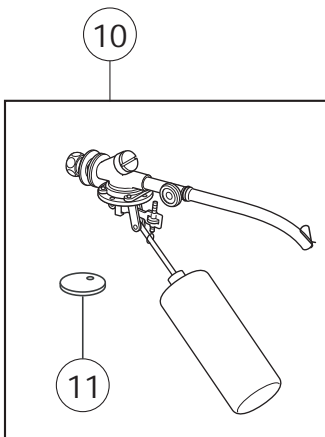

補修用性能部品供給終了のお知らせ

この商品は廃番後、既定の期間を経過しておりますので、
補修用性能部品の供給を終了させていただきました。

商品のお取替えをご検討ください。

*シャワートイレ・暖房便座等は電化製品です。内部構造部品の分解修理（本体カバーを開けるなど）は安全確保のため、LIXIL修理受付センターに修理をご依頼ください。なお、内部構造部品の部品販売は行っておりませんのでご了承ください。また販売終了から長期経過している商品では、部品のない場合もありますのでご了承ください。