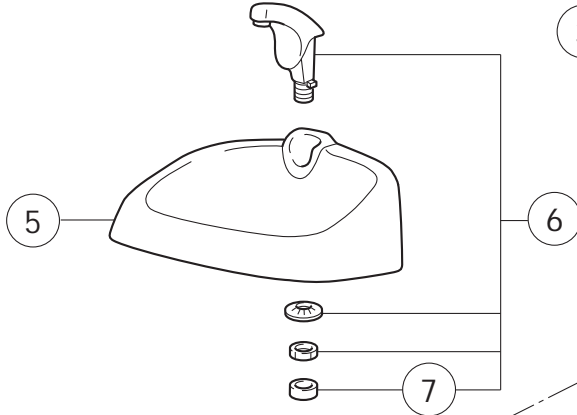

補修用性能部品供給終了のお知らせ

この商品は廃番後、既定の期間を経過しておりますので、
補修用性能部品の供給を終了させていただきました。

商品のお取替えをご検討ください。

*シャワートイレ・暖房便座等は電化製品です。内部構造部品の分解修理（本体カバーを開けるなど）は安全確保のため、LIXIL修理受付センターに修理をご依頼ください。なお、内部構造部品の部品販売は行っておりませんのでご了承ください。また販売終了から長期経過している商品では、部品のない場合もありますのでご了承ください。