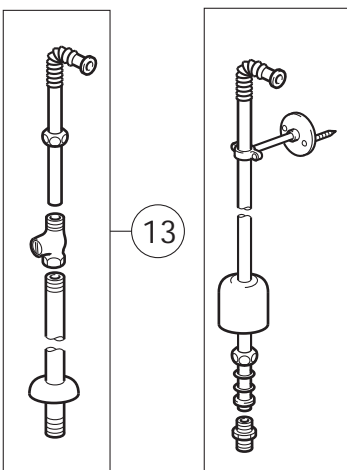

補修用性能部品供給終了のお知らせ

この商品は廃番後、既定の期間を経過しておりますので、
補修用性能部品の供給を終了させていただきました。

商品のお取替えをご検討ください。

*シャワートイレ・暖房便座等は電化製品です。内部構造部品の分解修理（本体カバーを開けるなど）は安全確保のため、LIXIL修理受付センターに修理をご依頼ください。なお、内部構造部品の部品販売は行っておりませんのでご了承ください。また販売終了から長期経過している商品では、部品のない場合もありますのでご了承ください。