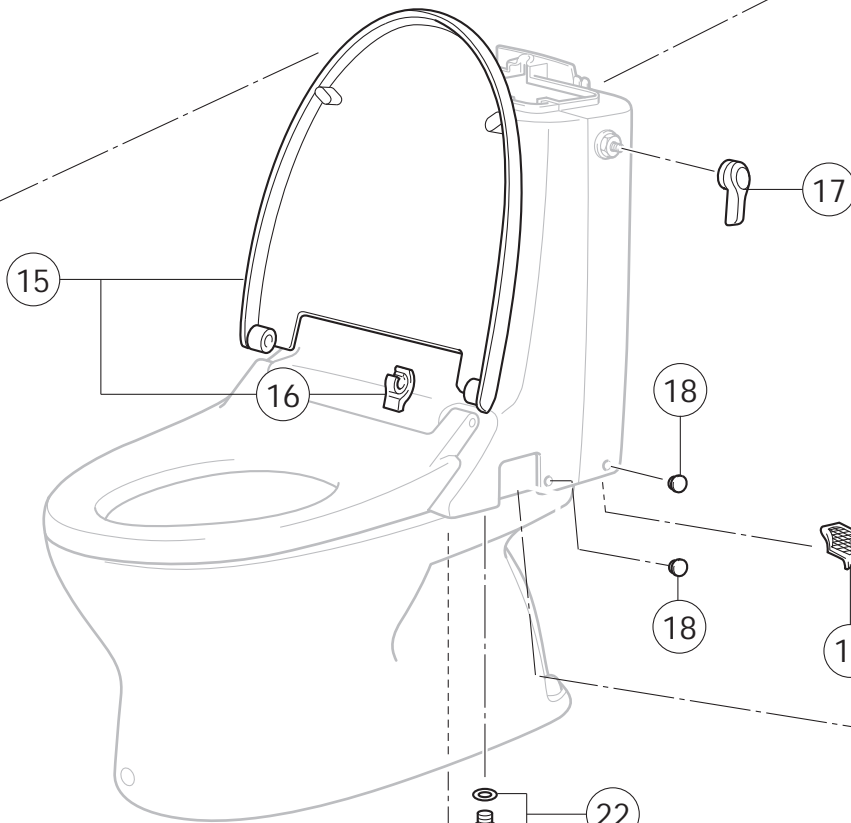

補修用性能部品供給終了のお知らせ

この商品は廃番後、既定の期間を経過しておりますので、
補修用性能部品の供給を終了させていただきました。

商品のお取替えをご検討ください。

*シャワートイレ・暖房便座等は電化製品です。内部構造部品の分解修理（本体カバーを開けるなど）は安全確保のため、LIXIL修理受付センターに修理をご依頼ください。なお、内部構造部品の部品販売は行っておりませんのでご了承ください。また販売終了から長期経過している商品では、部品のない場合もありますのでご了承ください。