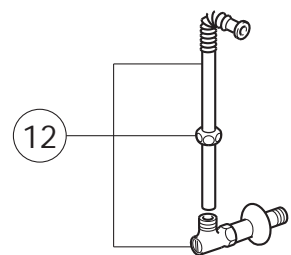

補修用性能部品供給終了のお知らせ

この商品は廃番後、既定の期間を経過しておりますので、
補修用性能部品の供給を終了させていただきました。

商品のお取替えをご検討ください。

*シャワートイレ・暖房便座等は電化製品です。内部構造部品の分解修理（本体カバーを開けるなど）は安全確保のため、LIXIL修理受付センターに修理をご依頼ください。なお、内部構造部品の部品販売は行っておりませんのでご了承ください。また販売終了から長期経過している商品では、部品のない場合もありますのでご了承ください。