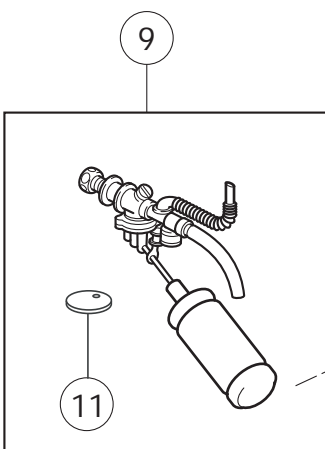

補修用性能部品供給終了のお知らせ

この商品は廃番後、既定の期間を経過しておりますので、
補修用性能部品の供給を終了させていただきました。

商品のお取替えをご検討ください。

*シャワートイレ・暖房便座等は電化製品です。内部構造部品の分解修理（本体カバーを開けるなど）は安全確保のため、LIXIL修理受付センターに修理をご依頼ください。なお、内部構造部品の部品販売は行っておりませんのでご了承ください。また販売終了から長期経過している商品では、部品のない場合もありますのでご了承ください。