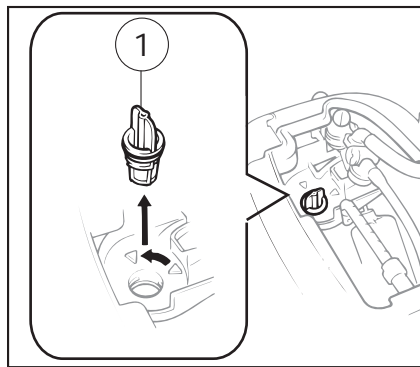

補修用性能部品供給終了のお知らせ

この商品は廃番後、既定の期間を経過しておりますので、
補修用性能部品の供給を終了させていただきました。

商品のお取替えをご検討ください。

*シャワートイレ・暖房便座等は電化製品です。内部構造部品の分解修理（本体カバーを開けるなど）は安全確保のため、LIXIL修理受付センターに修理をご依頼ください。なお、内部構造部品の部品販売は行っておりませんのでご了承ください。また販売終了から長期経過している商品では、部品のない場合もありますのでご了承ください。