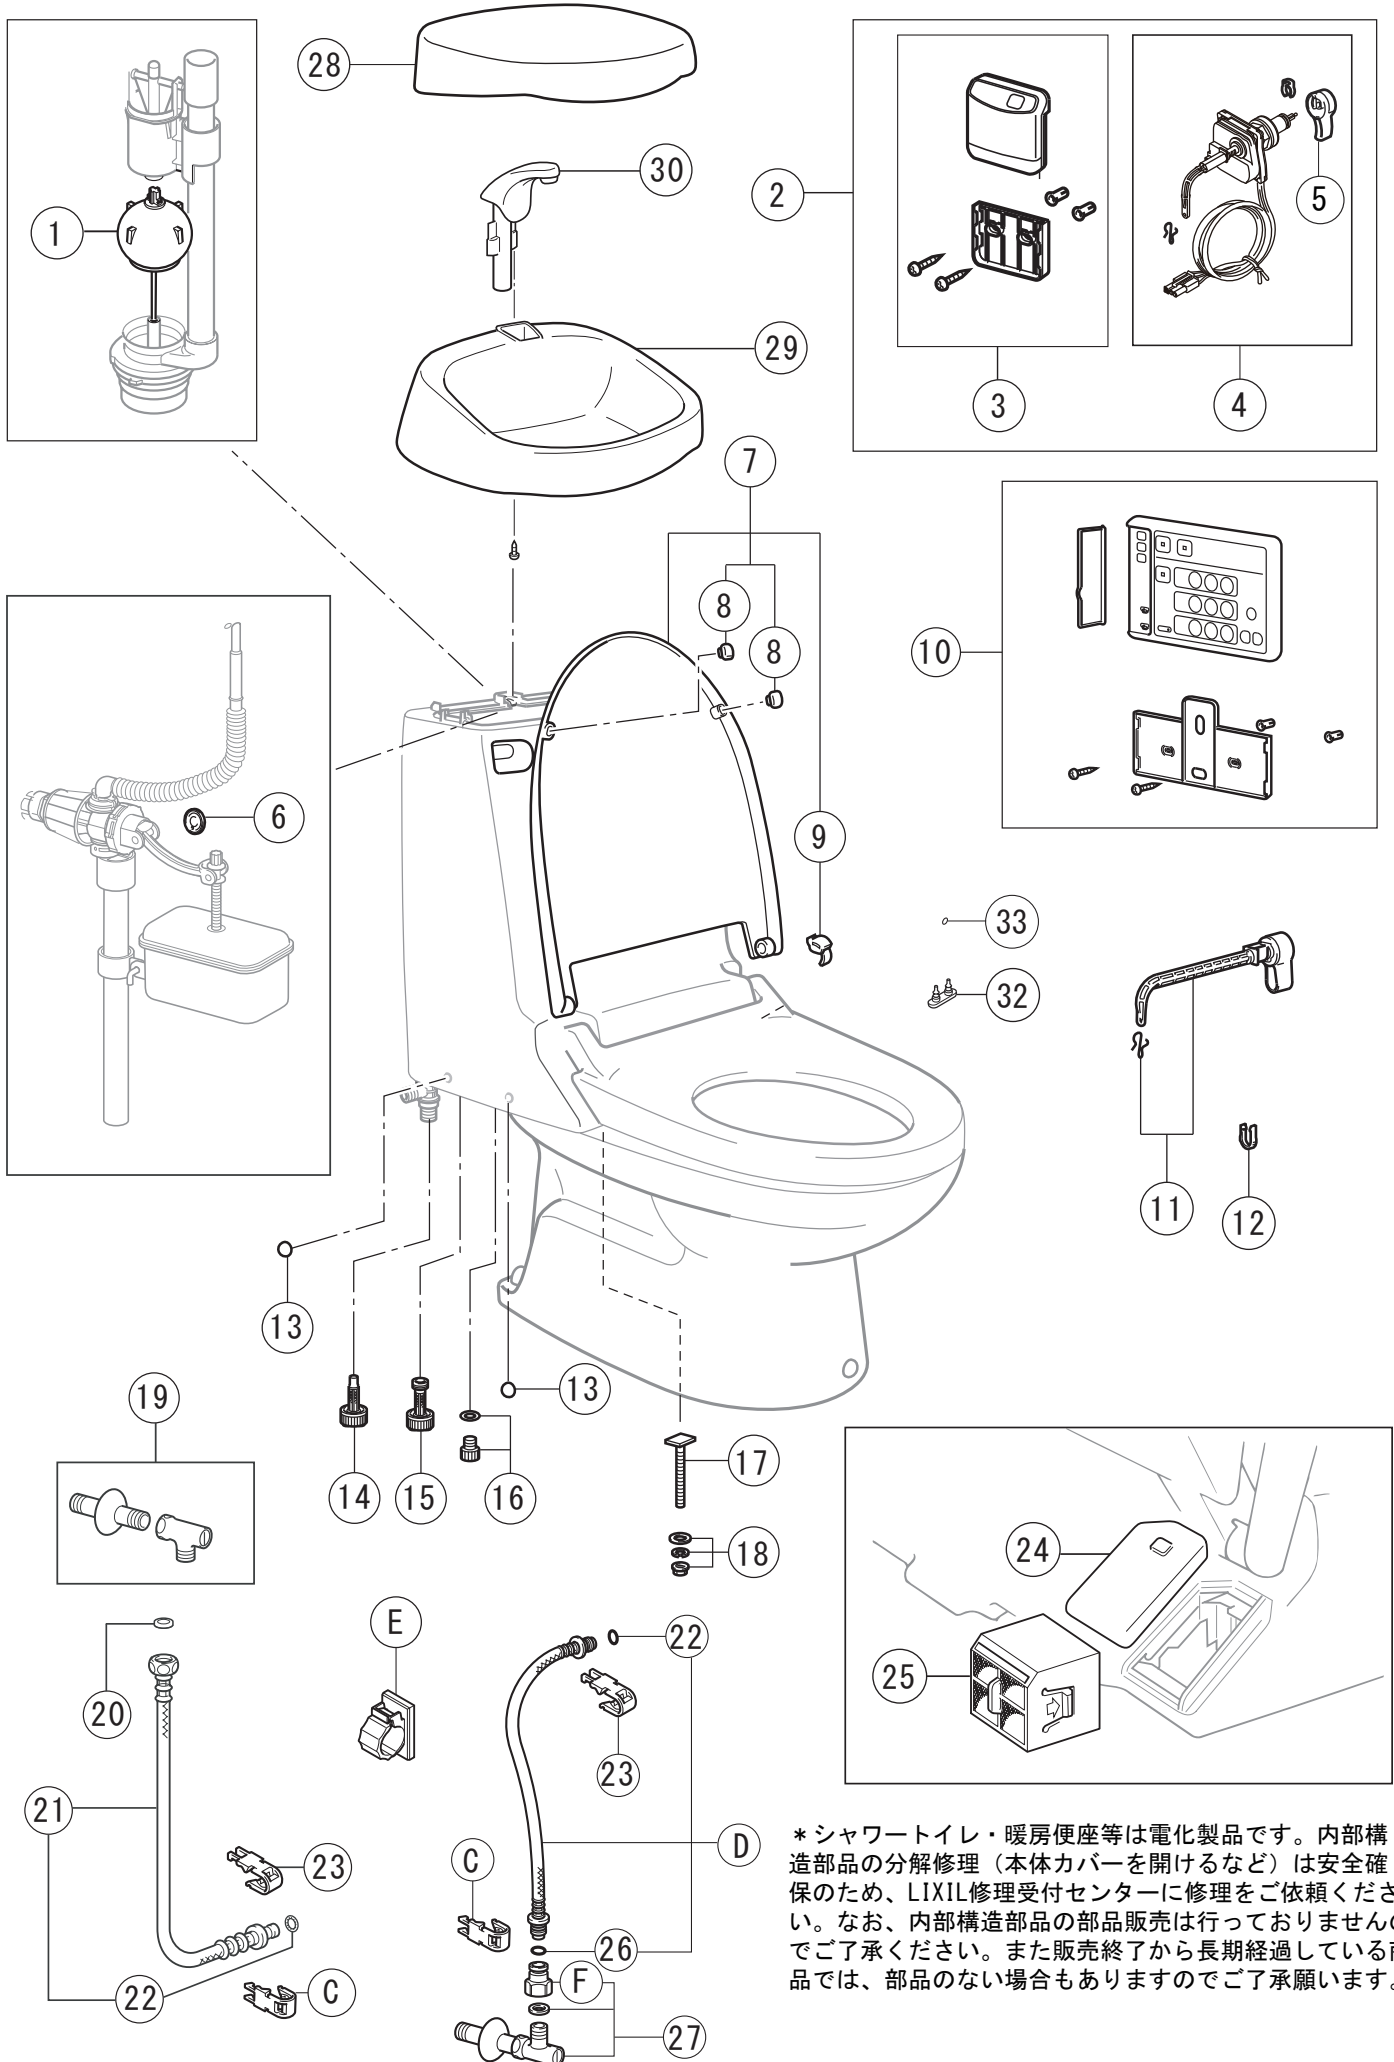

補修用性能部品供給終了のお知らせ

この商品は廃番後、既定の期間を経過しておりますので、
補修用性能部品の供給を終了させていただきました。

商品のお取替えをご検討ください。

*シャワートイレ・暖房便座等は電化製品です。内部構造部品の分解修理（本体カバーを開けるなど）は安全確保のため、LIXIL修理受付センターに修理をご依頼ください。なお、内部構造部品の部品販売は行っておりませんのでご了承ください。また販売終了から長期経過している商品では、部品のない場合もありますのでご了承ください。