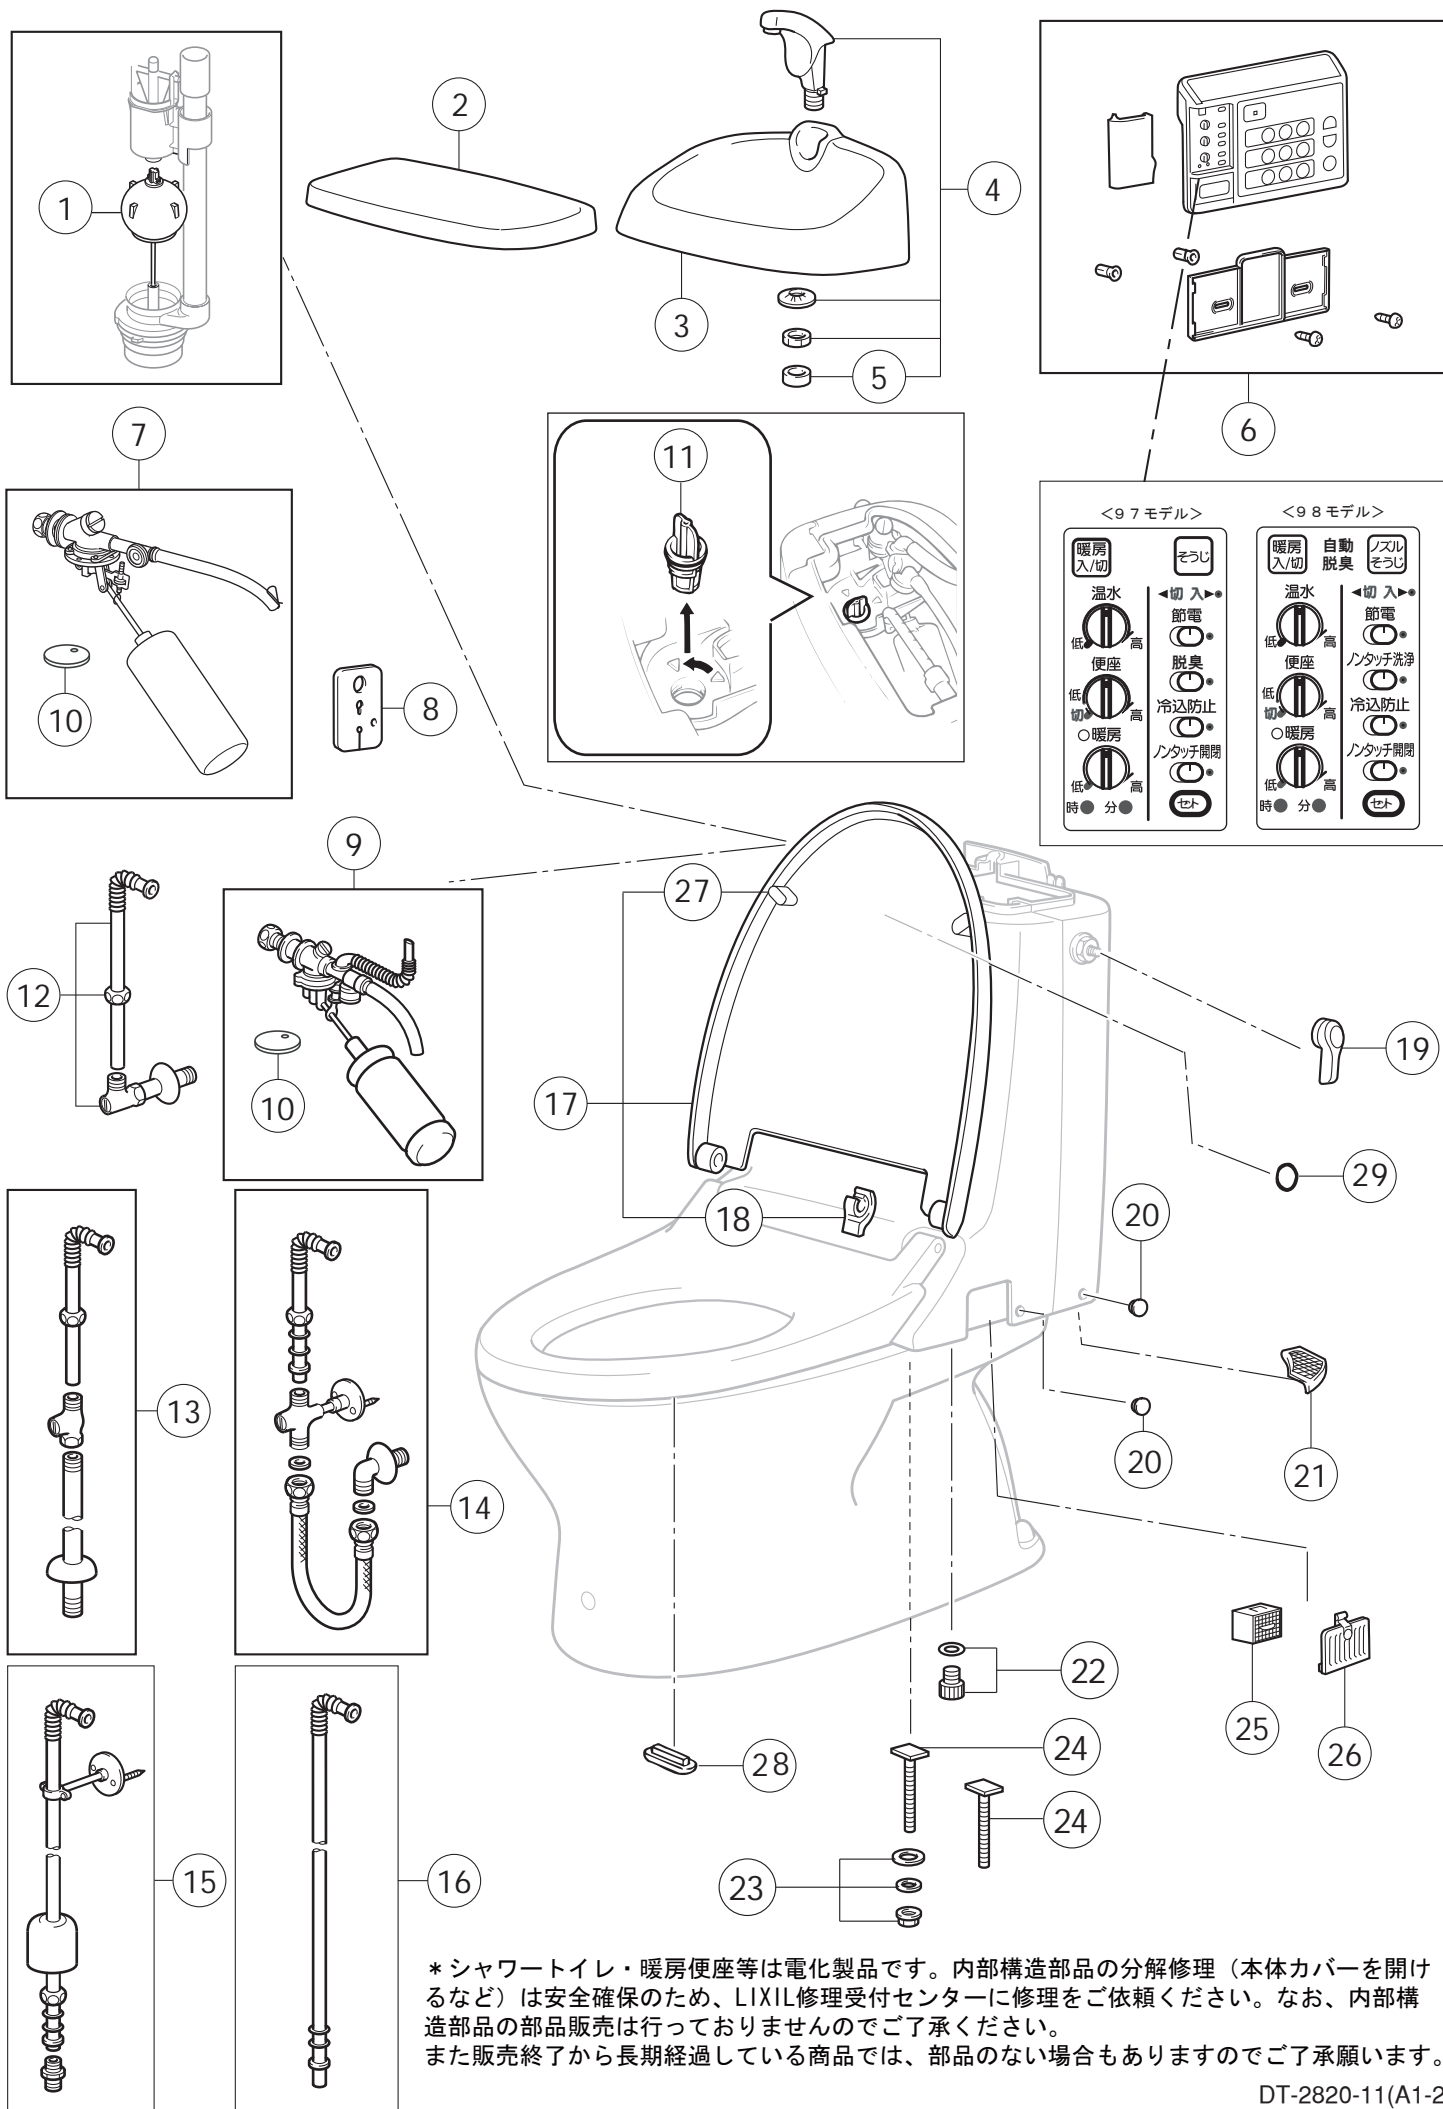

補修用性能部品供給終了のお知らせ

この商品は廃番後、既定の期間を経過しておりますので、
補修用性能部品の供給を終了させていただきました。

商品のお取替えをご検討ください。

*シャワートイレ・暖房便座等は電化製品です。内部構造部品の分解修理（本体カバーを開けるなど）は安全確保のため、LIXIL修理受付センターに修理をご依頼ください。なお、内部構造部品の部品販売は行っておりませんのでご了承ください。また販売終了から長期経過している商品では、部品のない場合もありますのでご了承ください。