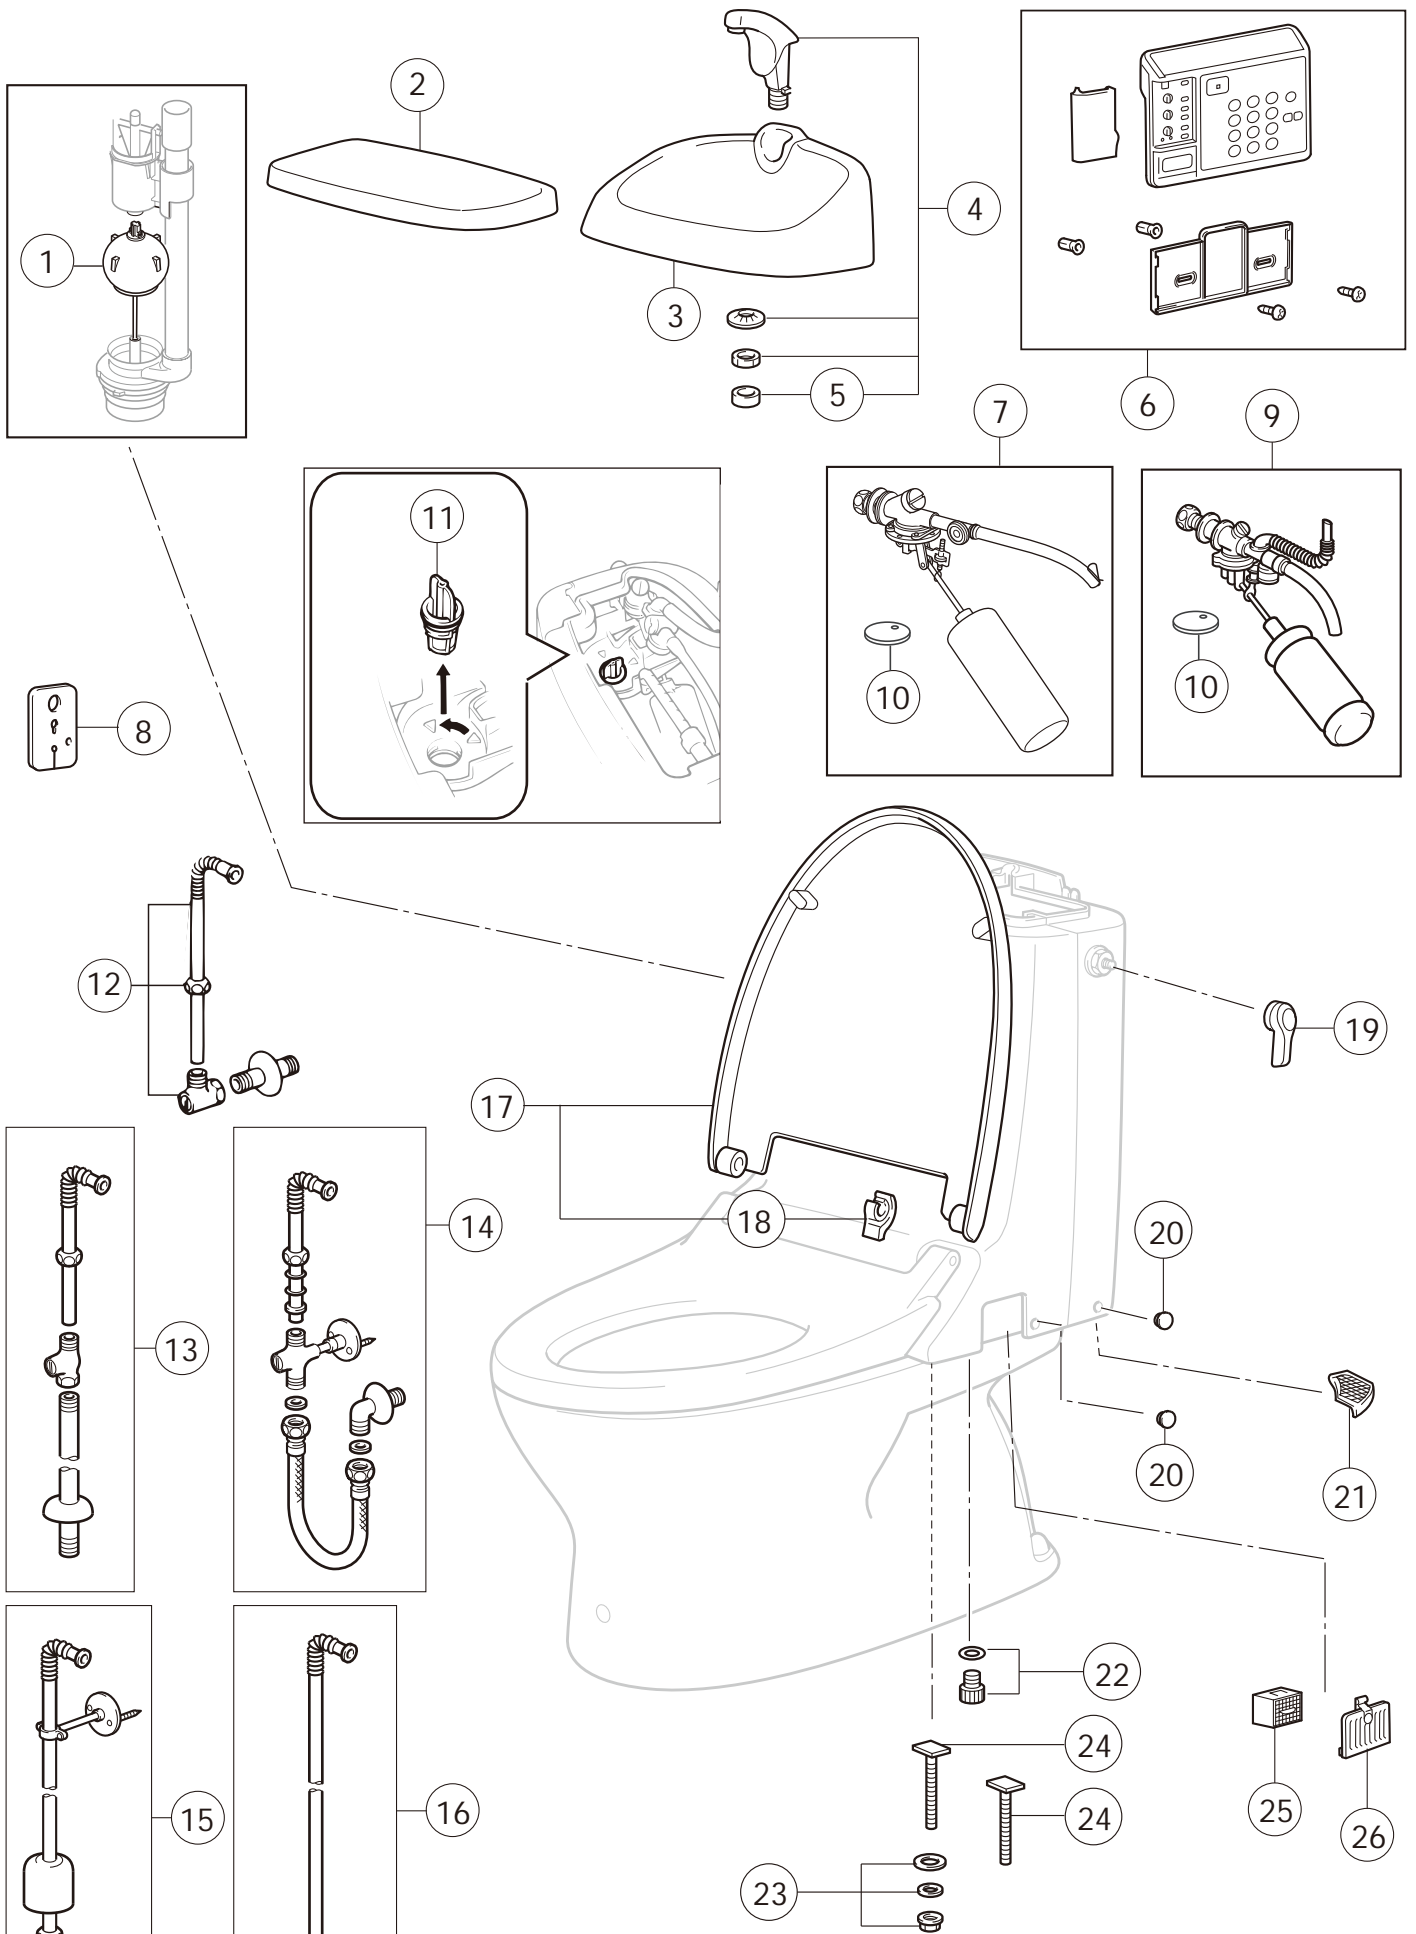

補修用性能部品供給終了のお知らせ

この商品は廃番後、既定の期間を経過しておりますので、
補修用性能部品の供給を終了させていただきました。

商品のお取替えをご検討ください。

*シャワートイレ・暖房便座等は電化製品です。内部構造部品の分解修理（本体カバーを開けるなど）は安全確保のため、LIXIL修理受付センターに修理をご依頼ください。なお、内部構造部品の部品販売は行っておりませんのでご了承ください。また販売終了から長期経過している商品では、部品のない場合もありますのでご了承ください。