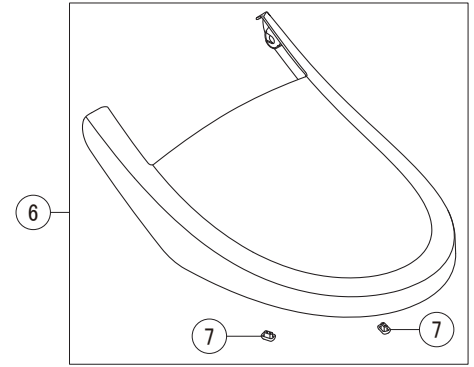

標準同梱品(壁リモコン)

5

インテリアリモコン仕様

便フタなし仕様

20

DT-CL100シリーズ 外観

DT-CH100シリーズ

6

7

38

38

8

8

10a

床排水・床上排水・リトイレ

10b

床上排水155Pタイプ

19

12

12

18

35

31

32