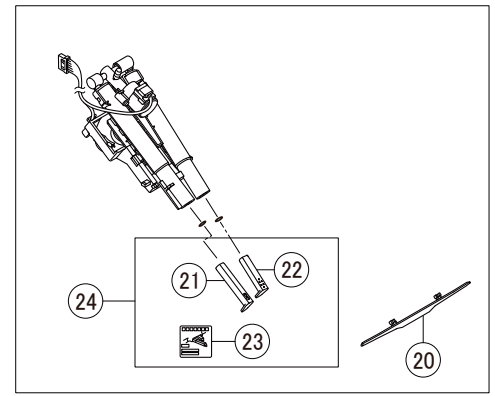

標準同梱品(壁リモコン)

5

インテリアリモコン仕様

便フタなし仕様

20

DT-CL100シリーズ 外観

DT-CH100シリーズ

6

床上排水155Pタイプ

19

12

12

18

35

31

32