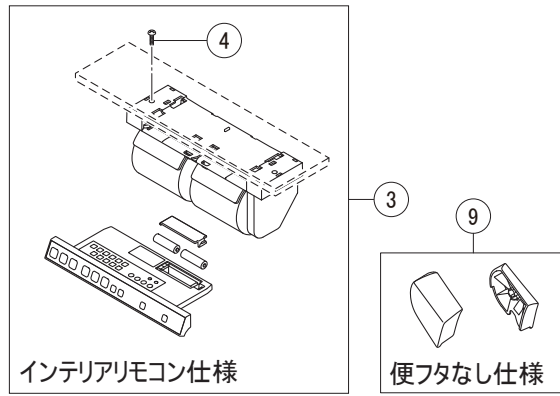

標準同梱品(壁リモコン)

5

インテリアリモコン仕様

便フタなし仕様

20

DT-CL100シリーズ 外観

DT-CH100シリーズ

6

7

38

38

8

8

10a

床排水・床上排水・リトイレ

10b