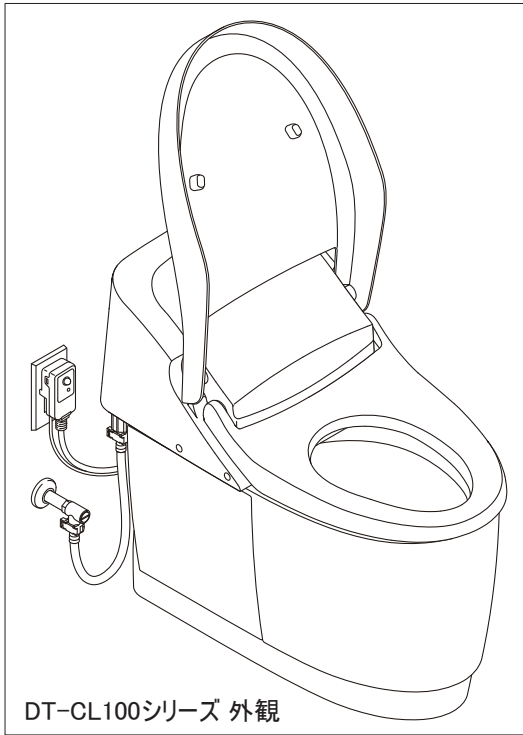

標準同梱品(壁リモコン)

5

インテリアリモコン仕様

便フタなし仕様

20

DT-CL100シリーズ 外観

DT-CH100シリーズ

6

7

38

38

8

8

10a

床排水・床上排水・リトイレ

10b