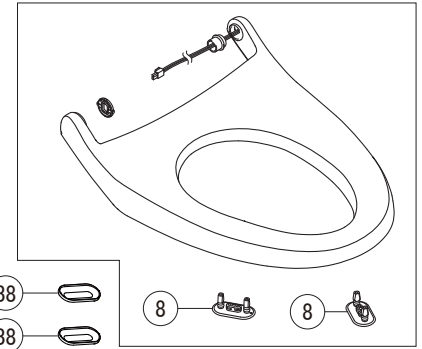

標準同梱品(壁リモコン)

5

インテリアリモコン仕様

便フタなし仕様

20

DT-CL100シリーズ 外観

DT-CH100シリーズ

6

7

38

38

8

8

10a

床排水・床上排水・リトイレ

10b

床上排水155Pタイプ

19

12

12

18

35

31

32