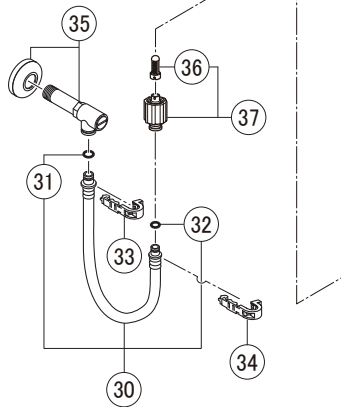

床上排水155Pタイプ

19

12

12

18

35

31

32

28

26

25

26

25

A

* シャワートイレ・暖房便座等は電化製品です。内部構造部品の分解修理(本体カバーを開けるなど)は安全確保のため、LIXIL修理受付センターに修理をご依頼ください。なお、内部構造部品の部品販売は行っておりませんのでご了承ください。また販売終了から長期経過している商品では、部品のない場合もありますのでご了承ください。