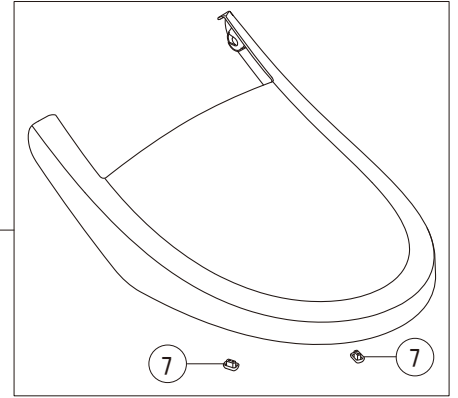

標準同梱品(壁リモコン)

便フタなし仕様

インテリアリモコン仕様

床排水・床上排水・リトイレ

床上排水155Pタイプ

\* シャワートイレ・暖房便座等は電化製品です。内部構造部品の分解修理(本体カバーを開けるなど)は安全確保のため、LIXIL修理受付センターに修理をご依頼ください。なお、内部構造部品の部品販売は行っておりませんのでご了承ください。また販売終了から長期経過している商品では、部品のない場合もありますのでご了承ください。