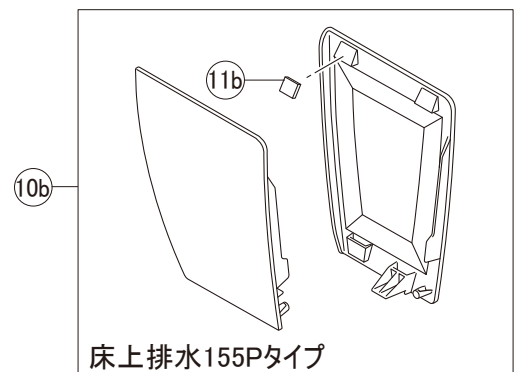

標準同梱品(壁リモコン)

便フタなし仕様

インテリアリモコン仕様

床排水・床上排水・リトイレ

床上排水155Pタイプ

\* シャワートイレ・暖房便座等は電化製品です。内部構造部品の分解修理(本体カバーを開けるなど)は安全確保のため、LIXIL修理受付センターに修理をご依頼ください。なお、内部構造部品の部品販売は行っておりませんのでご了承ください。また販売終了から長期経過している商品では、部品のない場合もありますのでご了承ください。