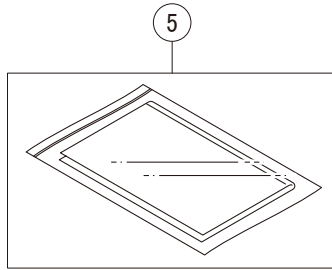

標準同梱品(壁リモコン)

便フタなし仕様

インテリアリモコン仕様

床排水・床上排水・リトイレ

床上排水155Pタイプ

\* シャワートイレ・暖房便座等は電化製品です。内部構造部品の分解修理(本体カバーを開けるなど)は安全確保のため、LIXIL修理受付センターに修理をご依頼ください。なお、内部構造部品の部品販売は行っておりませんのでご了承ください。また販売終了から長期経過している商品では、部品のない場合もありますのでご了承ください。