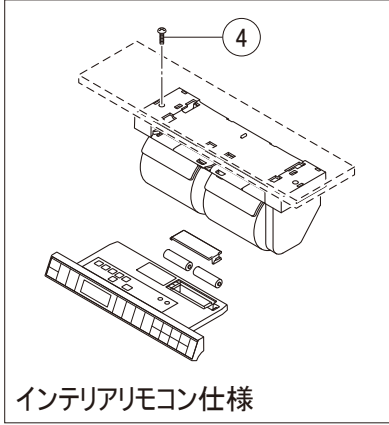

標準同梱品(壁リモコン)

便フタなし仕様

インテリアリモコン仕様

床排水・床上排水・リトイレ

床上排水155Pタイプ

\* シャワートイレ・暖房便座等は電化製品です。内部構造部品の分解修理(本体カバーを開けるなど)は安全確保のため、LIXIL修理受付センターに修理をご依頼ください。なお、内部構造部品の部品販売は行っておりませんのでご了承ください。また販売終了から長期経過している商品では、部品のない場合もありますのでご了承ください。