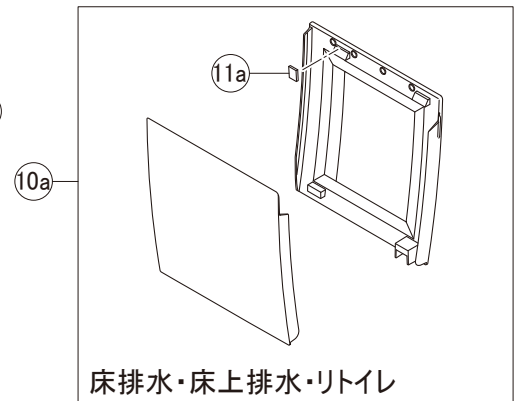

標準同梱品(壁リモコン)

便フタなし仕様

インテリアリモコン仕様

床排水・床上排水・リトイレ

床上排水155Pタイプ

\* シャワートイレ・暖房便座等は電化製品です。内部構造部品の分解修理(本体カバーを開けるなど)は安全確保のため、LIXIL修理受付センターに修理をご依頼ください。なお、内部構造部品の部品販売は行っておりませんのでご了承ください。また販売終了から長期経過している商品では、部品のない場合もありますのでご了承ください。