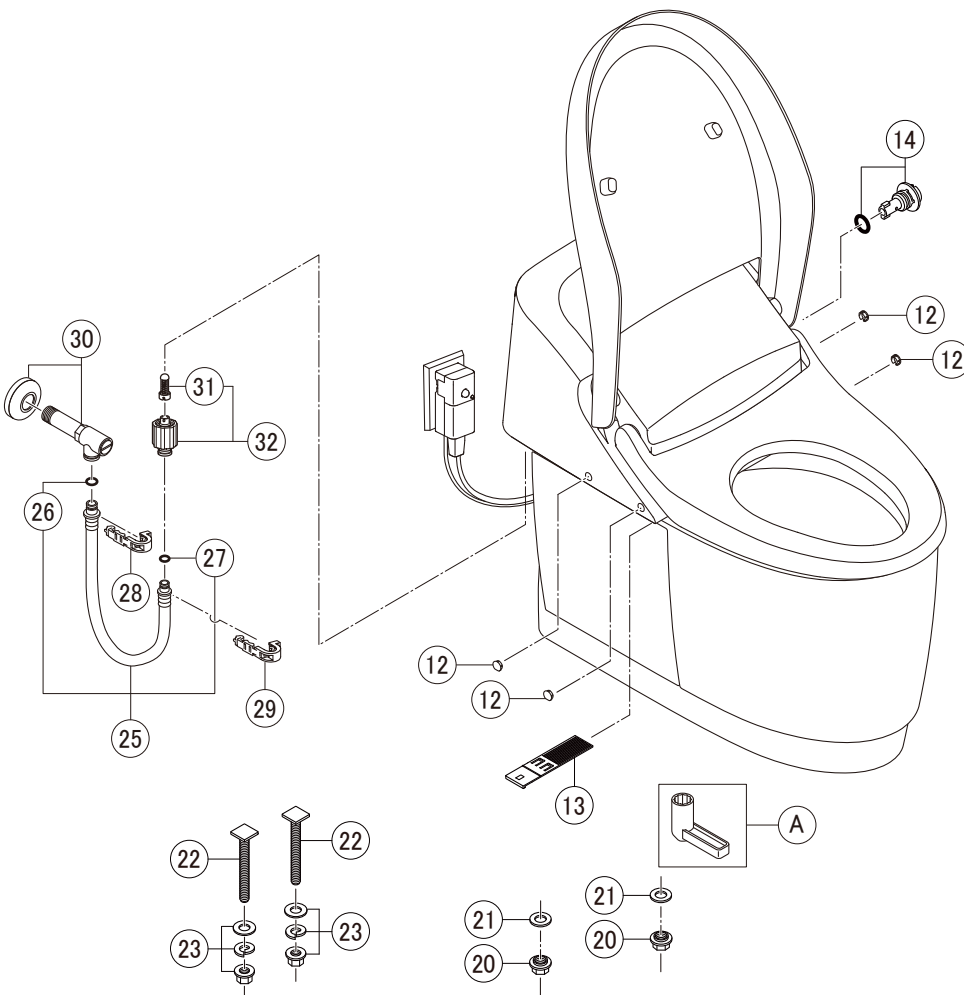

標準同梱品(壁リモコン)

便フタなし仕様

インテリアリモコン仕様

床排水・床上排水・リトイレ

床上排水155Pタイプ

\* シャワートイレ・暖房便座等は電化製品です。内部構造部品の分解修理(本体カバーを開けるなど)は安全確保のため、LIXIL修理受付センターに修理をご依頼ください。なお、内部構造部品の部品販売は行っておりませんのでご了承ください。また販売終了から長期経過している商品では、部品のない場合もありますのでご了承ください。