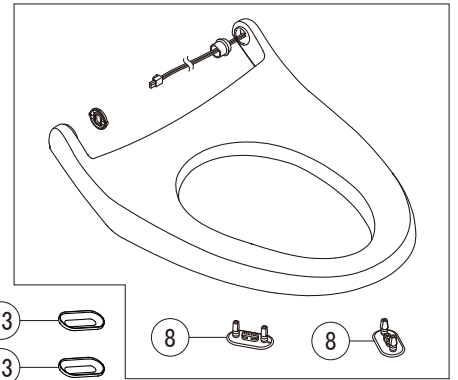

標準同梱品(壁リモコン)

便フタなし仕様

インテリアリモコン仕様

床排水・床上排水・リトイレ

床上排水155Pタイプ

\* シャワートイレ・暖房便座等は電化製品です。内部構造部品の分解修理(本体カバーを開けるなど)は安全確保のため、LIXIL修理受付センターに修理をご依頼ください。なお、内部構造部品の部品販売は行っておりませんのでご了承ください。また販売終了から長期経過している商品では、部品のない場合もありますのでご了承ください。