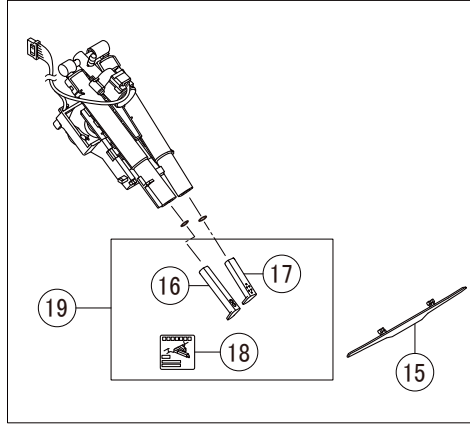

標準同梱品(壁リモコン)

便フタなし仕様

インテリアリモコン仕様

床排水・床上排水・リトイレ

床上排水155Pタイプ

\* シャワートイレ・暖房便座等は電化製品です。内部構造部品の分解修理(本体カバーを開けるなど)は安全確保のため、LIXIL修理受付センターに修理をご依頼ください。なお、内部構造部品の部品販売は行っておりませんのでご了承ください。また販売終了から長期経過している商品では、部品のない場合もありますのでご了承ください。