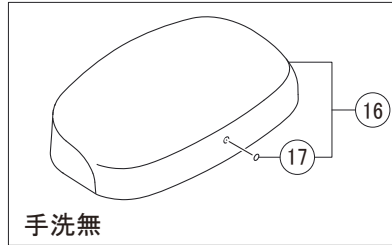

標準同梱品(壁リモコン)

インテリアリモコン仕様

手洗無

便フタなし仕様

手洗有

床排水・床上排水・リトイレ

床上排水155Pタイプ

* シャワートイレ・暖房便座等は電化製品です。内部構造部品の分解修理(本体カバーを開けるなど)は安全確保のため、LIXIL修理受付センターに修理をご依頼ください。なお、内部構造部品の部品販売は行っておりませんのでご了承ください。また販売終了から長期経過している商品では、部品のない場合もありますのでご了承ください。