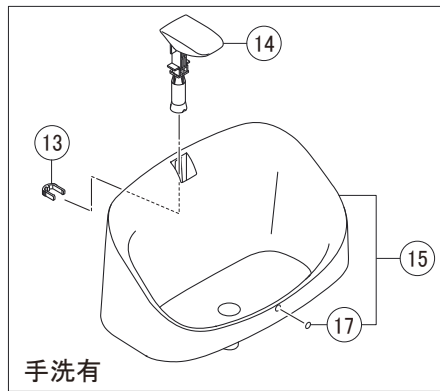

標準同梱品(壁リモコン)

インテリアリモコン仕様

手洗無

便フタなし仕様

手洗有

床排水・床上排水・リトイレ

床上排水155Pタイプ

* シャワートイレ・暖房便座等は電化製品です。内部構造部品の分解修理(本体カバーを開けるなど)は安全確保のため、LIXIL修理受付センターに修理をご依頼ください。なお、内部構造部品の部品販売は行っておりませんのでご了承ください。また販売終了から長期経過している商品では、部品のない場合もありますのでご了承ください。