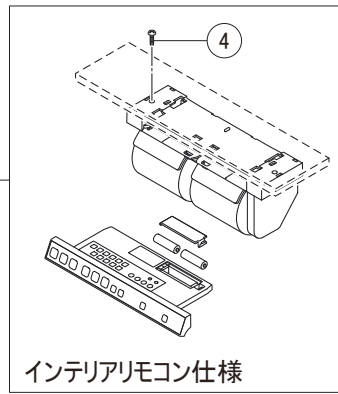

標準同梱品(壁リモコン)

インテリアリモコン仕様

手洗無

便フタなし仕様

手洗有

床排水・床上排水・リトイレ

床上排水155Pタイプ

* シャワートイレ・暖房便座等は電化製品です。内部構造部品の分解修理(本体カバーを開けるなど)は安全確保のため、LIXIL修理受付センターに修理をご依頼ください。なお、内部構造部品の部品販売は行っておりませんのでご了承ください。また販売終了から長期経過している商品では、部品のない場合もありますのでご了承ください。