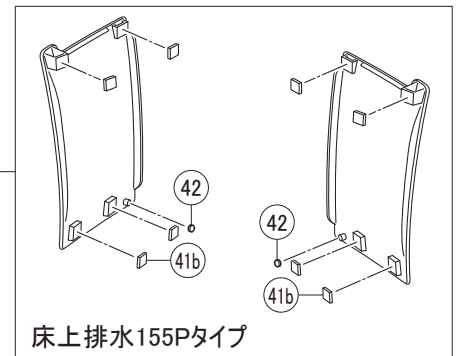

標準同梱品(壁リモコン)

インテリアリモコン仕様

手洗無

便フタなし仕様

手洗有

床排水・床上排水・リトイレ

床上排水155Pタイプ

* シャワートイレ・暖房便座等は電化製品です。内部構造部品の分解修理(本体カバーを開けるなど)は安全確保のため、LIXIL修理受付センターに修理をご依頼ください。なお、内部構造部品の部品販売は行っておりませんのでご了承ください。また販売終了から長期経過している商品では、部品のない場合もありますのでご了承ください。