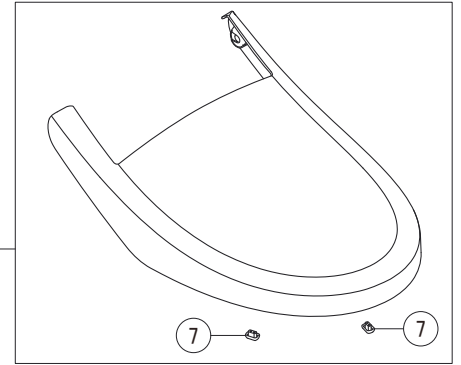

標準同梱品(壁リモコン)

インテリアリモコン仕様

手洗無

便フタなし仕様

手洗有

床排水・床上排水・リトイレ

床上排水155Pタイプ

* シャワートイレ・暖房便座等は電化製品です。内部構造部品の分解修理(本体カバーを開けるなど)は安全確保のため、LIXIL修理受付センターに修理をご依頼ください。なお、内部構造部品の部品販売は行っておりませんのでご了承ください。また販売終了から長期経過している商品では、部品のない場合もありますのでご了承ください。