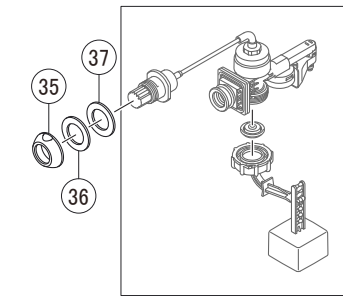

標準同梱品(壁リモコン)

インテリアリモコン仕様

手洗無

便フタなし仕様

手洗有

床排水・床上排水・リトイレ

床上排水155Pタイプ

* シャワートイレ・暖房便座等は電化製品です。内部構造部品の分解修理(本体カバーを開けるなど)は安全確保のため、LIXIL修理受付センターに修理をご依頼ください。なお、内部構造部品の部品販売は行っておりませんのでご了承ください。また販売終了から長期経過している商品では、部品のない場合もありますのでご了承ください。