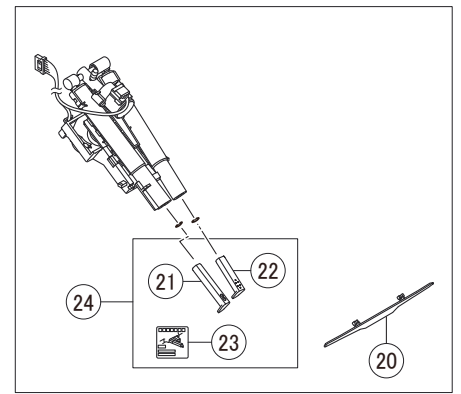

標準同梱品(壁リモコン)

インテリアリモコン仕様

手洗無

便フタなし仕様

手洗有

床排水・床上排水・リトイレ

床上排水155Pタイプ

* シャワートイレ・暖房便座等は電化製品です。内部構造部品の分解修理(本体カバーを開けるなど)は安全確保のため、LIXIL修理受付センターに修理をご依頼ください。なお、内部構造部品の部品販売は行っておりませんのでご了承ください。また販売終了から長期経過している商品では、部品のない場合もありますのでご了承ください。