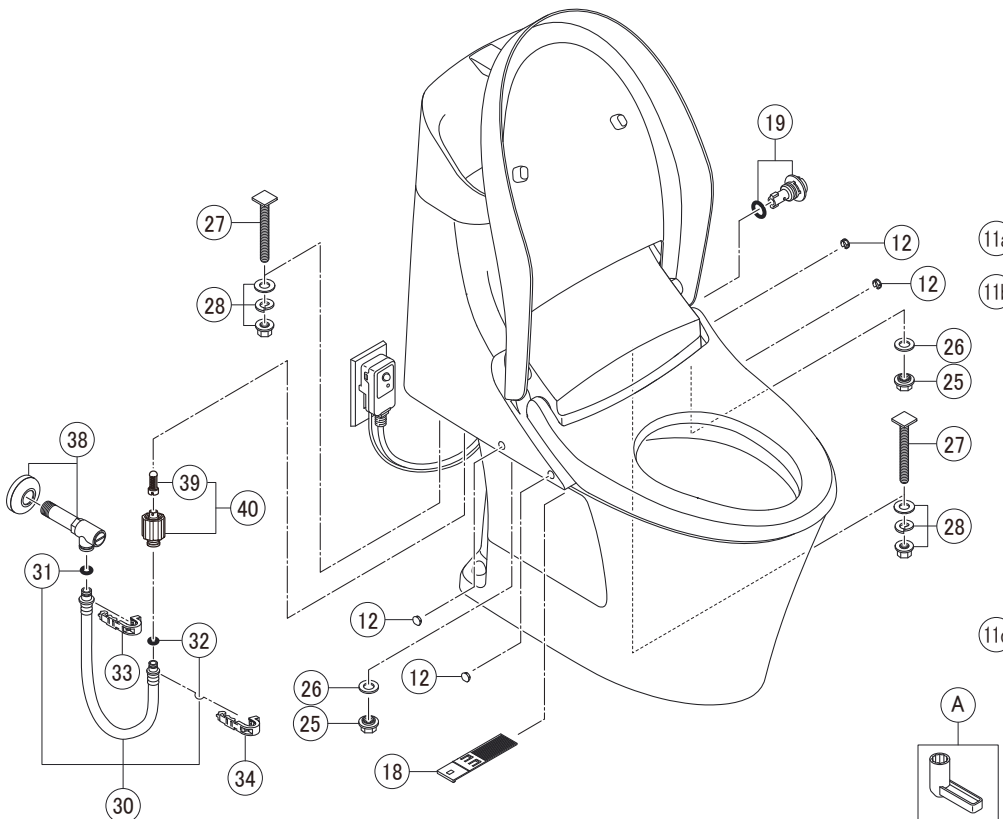

標準同梱品(壁リモコン)

インテリアリモコン仕様

手洗無

便フタなし仕様

手洗有

床排水・床上排水・リトイレ

床上排水155Pタイプ

* シャワートイレ・暖房便座等は電化製品です。内部構造部品の分解修理(本体カバーを開けるなど)は安全確保のため、LIXIL修理受付センターに修理をご依頼ください。なお、内部構造部品の部品販売は行っておりませんのでご了承ください。また販売終了から長期経過している商品では、部品のない場合もありますのでご了承ください。