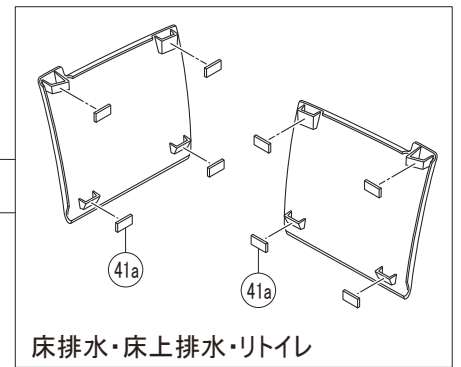

標準同梱品(壁リモコン)

インテリアリモコン仕様

手洗無

便フタなし仕様

手洗有

床排水・床上排水・リトイレ

床上排水155Pタイプ

* シャワートイレ・暖房便座等は電化製品です。内部構造部品の分解修理(本体カバーを開けるなど)は安全確保のため、LIXIL修理受付センターに修理をご依頼ください。なお、内部構造部品の部品販売は行っておりませんのでご了承ください。また販売終了から長期経過している商品では、部品のない場合もありますのでご了承ください。